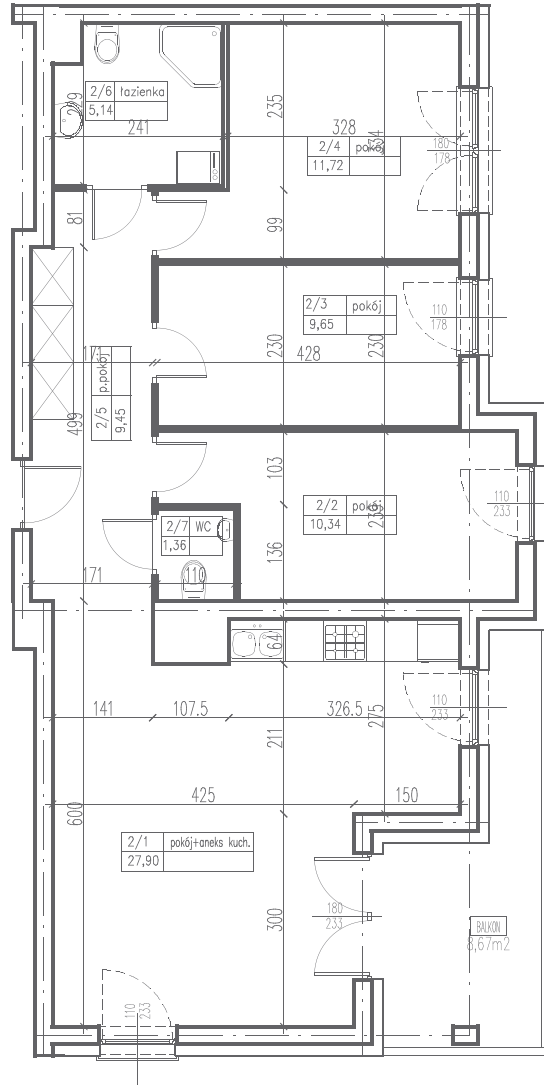

ULTRA SONATA

APARTAMENTY

M16 (4PK)
PU= 75,56m²

1 pokój z aneksem	27,90 m ²
2 pokój	10,34 m ²
3 pokój	9,65 m ²
4 pokój	11,72 m ²
5 przedpokój	9,45 m ²
6 łazienka	5,14 m ²
7 WC	1,36 m ²
balkon	8,67 m ²