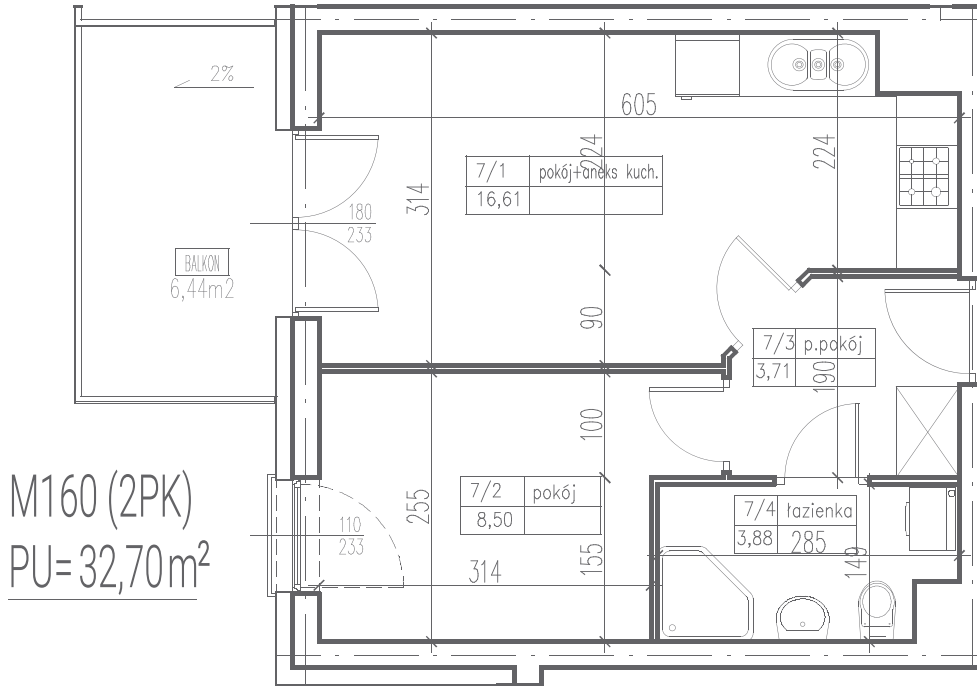

III  
**ULTRA SONATA**  
APARTAMENTY

1	pokój z aneksem	16,61 m <sup>2</sup>
2	pokój	8,50 m <sup>2</sup>
4	przedpokój	3,71 m <sup>2</sup>
5	łazienka	3,88 m <sup>2</sup>
	balkon	6,44 m <sup>2</sup>