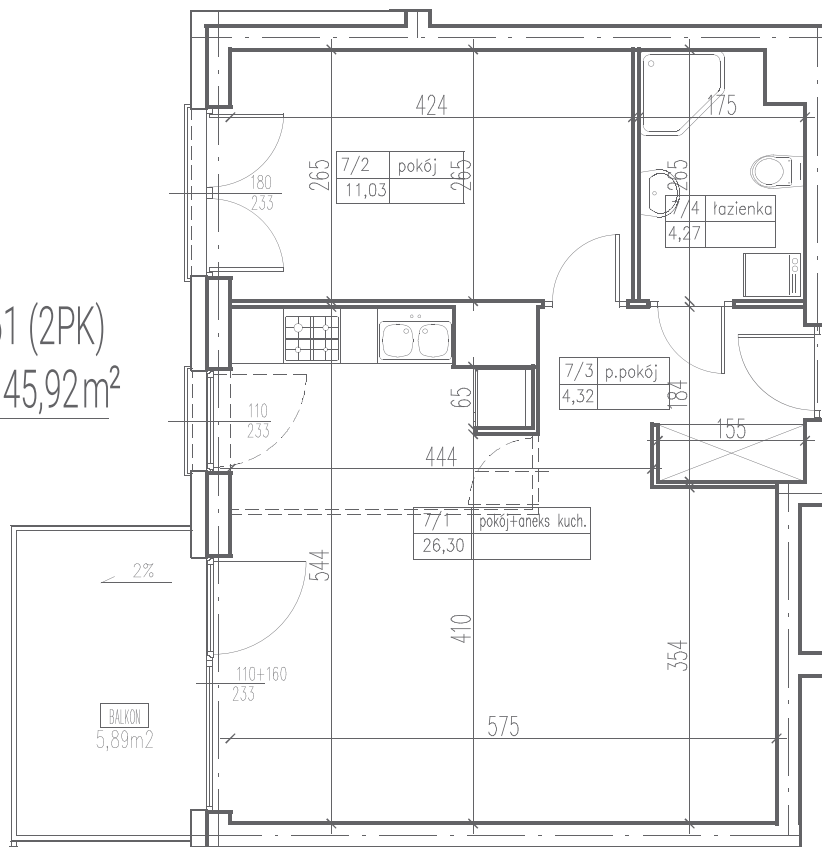

III  
**ULTRA SONATA**  
APARTAMENTY

M161 (2PK)  
PU= 45,92m<sup>2</sup>

1 pokój z aneksem	26,30 m <sup>2</sup>
2 pokój	11,03 m <sup>2</sup>
3 przedpokój	4,32 m <sup>2</sup>
4 łazienka	4,27 m <sup>2</sup>
balkon	5,89 m <sup>2</sup>