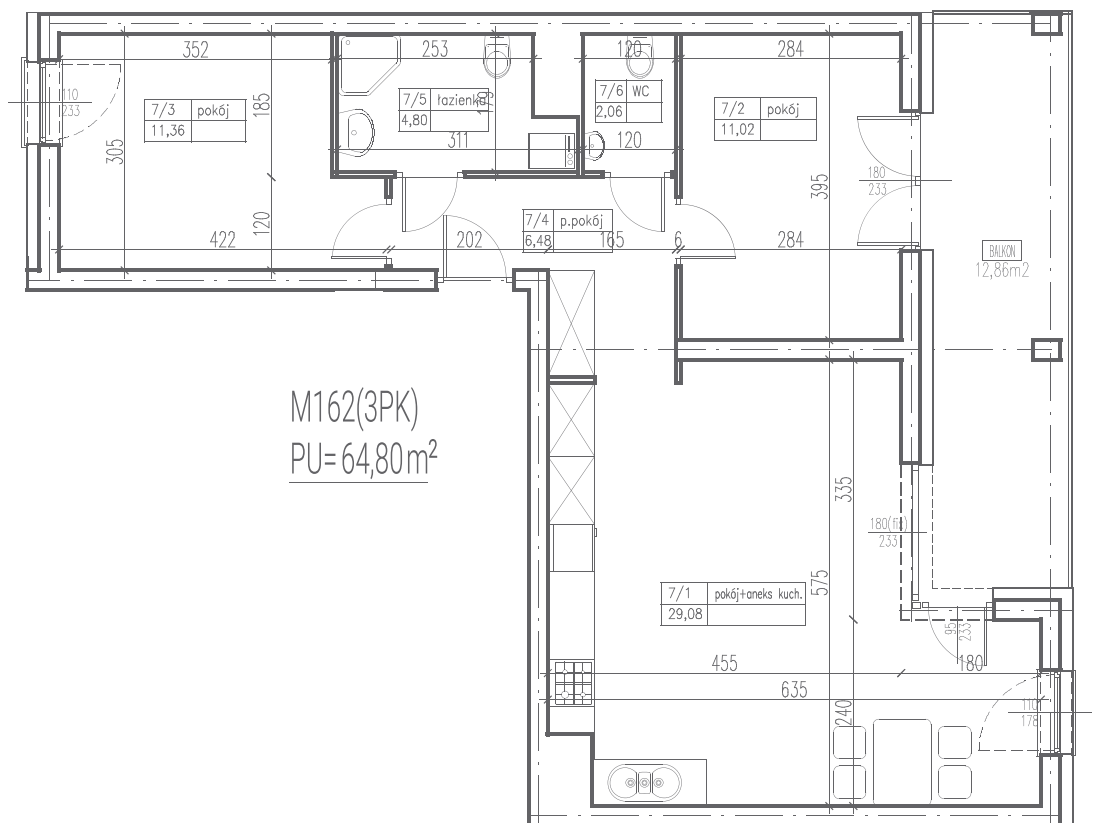

III  
**ULTRA SONATA**  
 APARTAMENTY

1 pokój z aneksem	29,08 m <sup>2</sup>
2 pokój	11,02 m <sup>2</sup>
3 pokój	11,36 m <sup>2</sup>
4 przedpokój	6,48 m <sup>2</sup>
5 łazienka	4,80 m <sup>2</sup>
6 WC	2,06 m <sup>2</sup>
balkon	12,86 m <sup>2</sup>