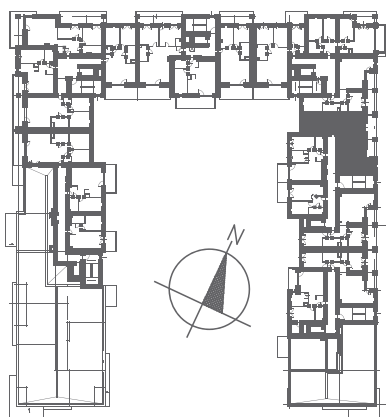

III  
**ULTRA SONATA**  
 APARTAMENTY

1 pokój z aneksem	29,08 m <sup>2</sup>
2 pokój	11,02 m <sup>2</sup>
3 pokój	11,36 m <sup>2</sup>
4 przedpokój	6,48 m <sup>2</sup>
5 łazienka	4,80 m <sup>2</sup>
6 WC	2,06 m <sup>2</sup>
balkon	12,86 m <sup>2</sup>