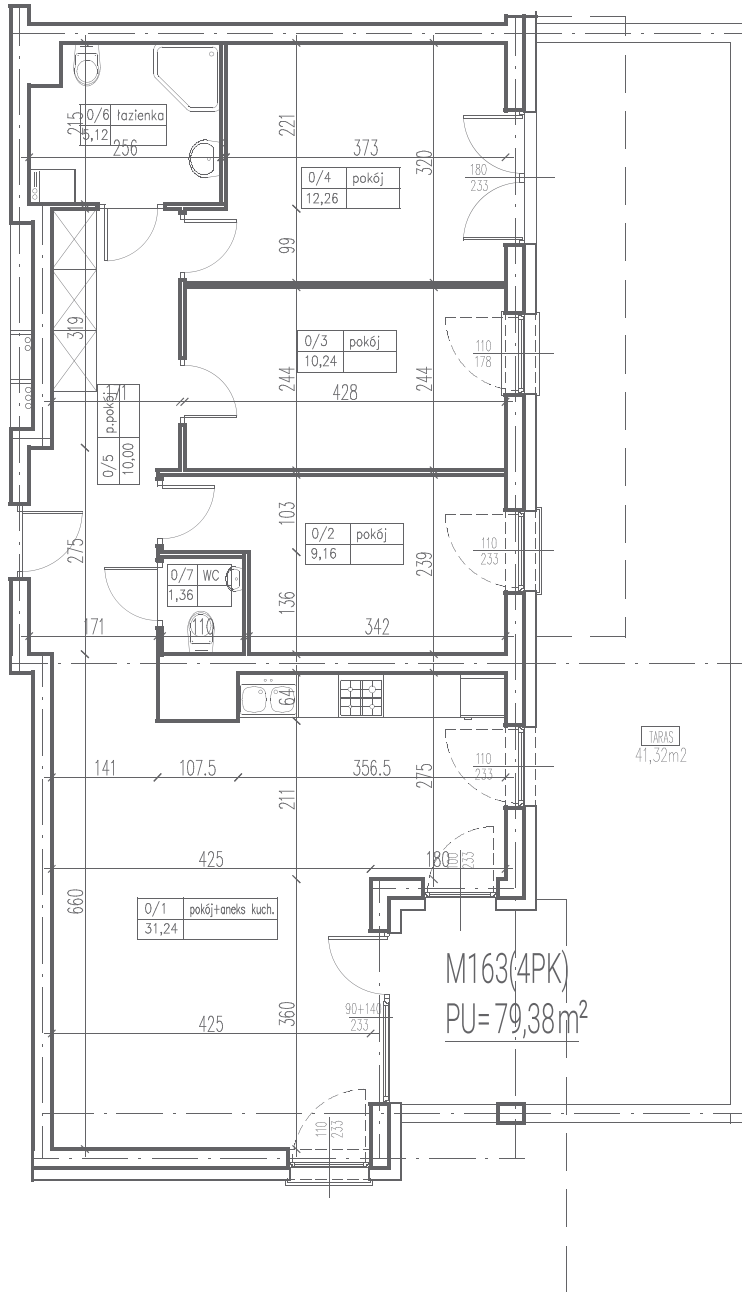

ULTRA SONATA

APARTAMENTY

1 pokój z aneksem	31,24 m <sup>2</sup>
2 pokój	9,16 m <sup>2</sup>
3 pokój	10,24 m <sup>2</sup>
4 pokój	12,26 m <sup>2</sup>
5 przedpokój	10,00 m <sup>2</sup>
6 łazienka	5,12 m <sup>2</sup>
7 WC	1,36 m <sup>2</sup>
taras	41,32 m <sup>2</sup>