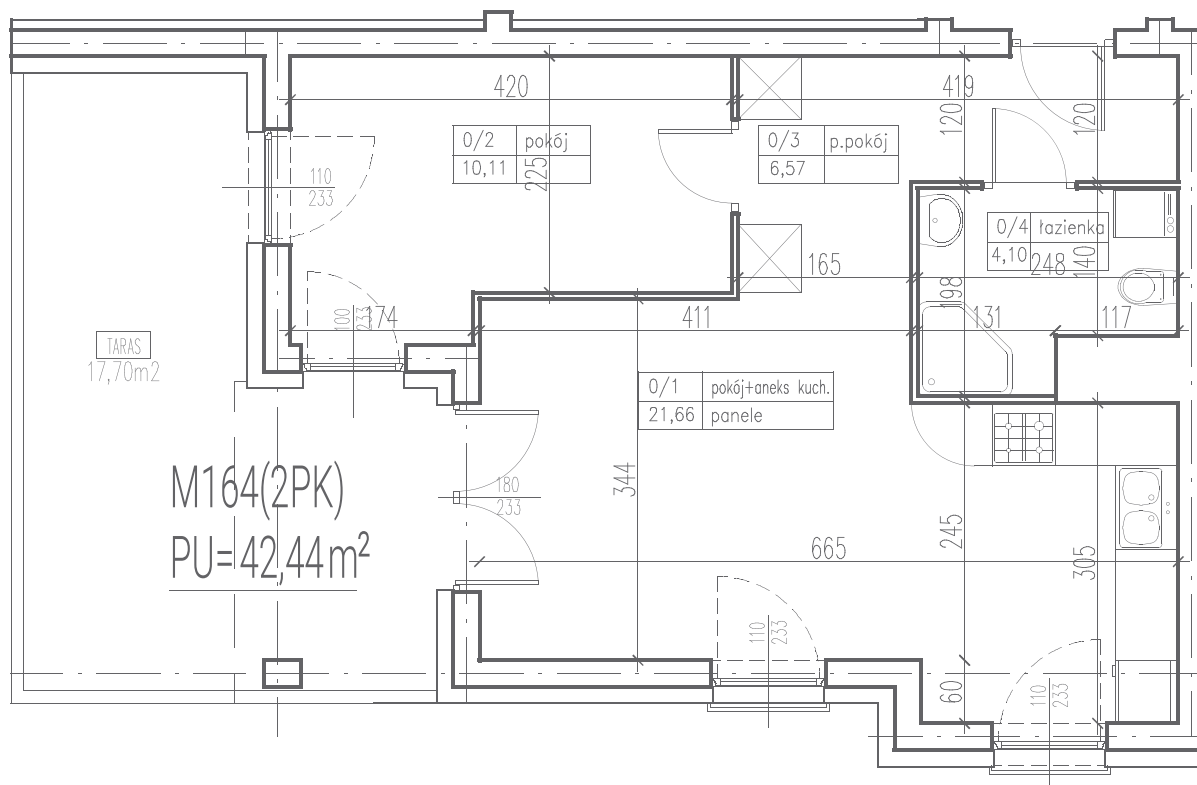

III
ULTRA SONATA
 APARTAMENTY

1 pokój z aneksem	21,66 m ²
2 pokój	10,11 m ²
3 przedpokój	6,57 m ²
4 łazienka	4,10 m ²
taras	17,70 m ²