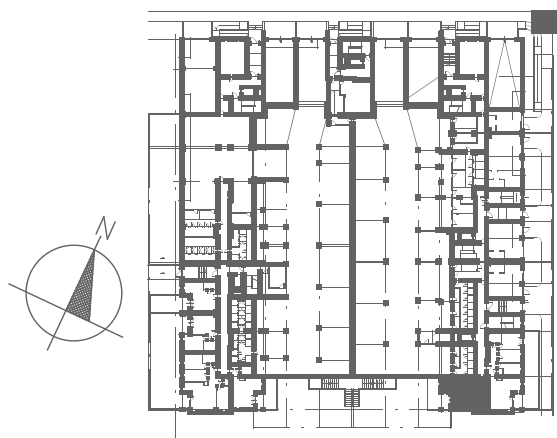

III
ULTRA SONATA
 APARTAMENTY

1 pokój z aneksem	21,66 m ²
2 pokój	10,11 m ²
3 przedpokój	6,57 m ²
4 łazienka	4,10 m ²
taras	17,70 m ²