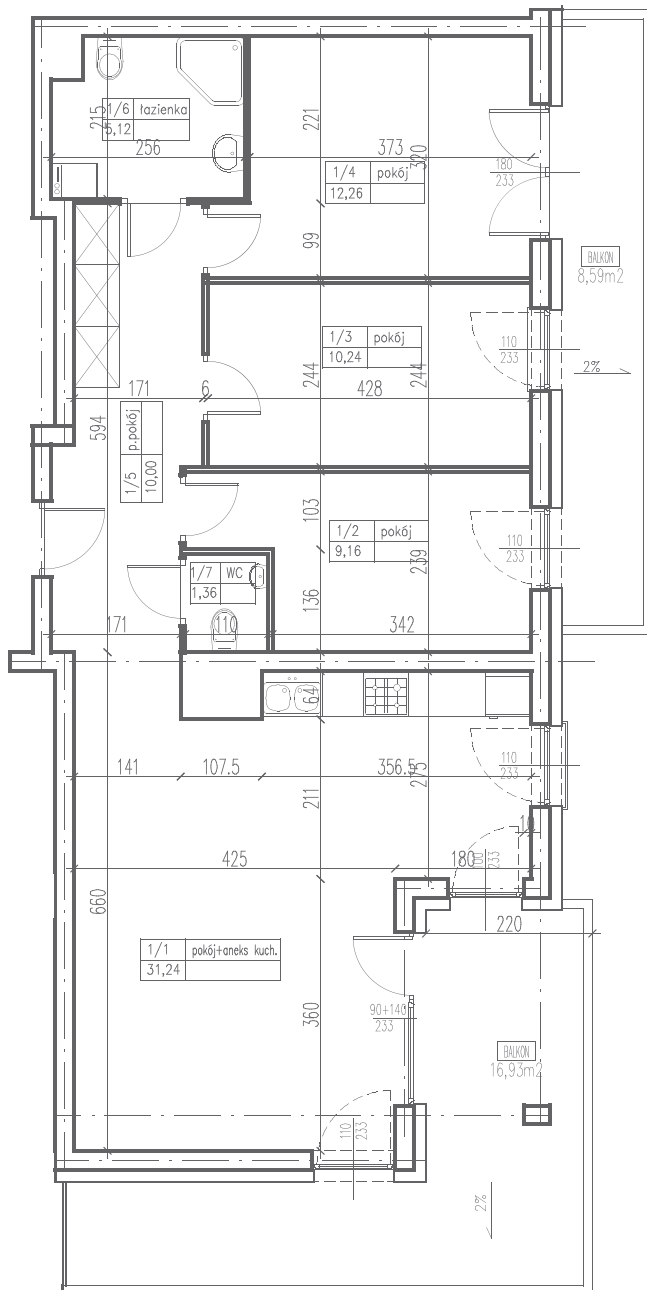

III  
**ULTRA SONATA**  
 APARTAMENTY

M165(4PK)  
 PU=79,38m<sup>2</sup>

1 pokój z aneksem	31,24 m <sup>2</sup>
2 pokój	9,16 m <sup>2</sup>
3 pokój	10,24 m <sup>2</sup>
4 pokój	12,26 m <sup>2</sup>
5 przedpokój	10,00 m <sup>2</sup>
6 łazienka	5,12 m <sup>2</sup>
7 WC	1,36 m <sup>2</sup>
balkon	16,93 m <sup>2</sup>
balkon	8,59 m <sup>2</sup>