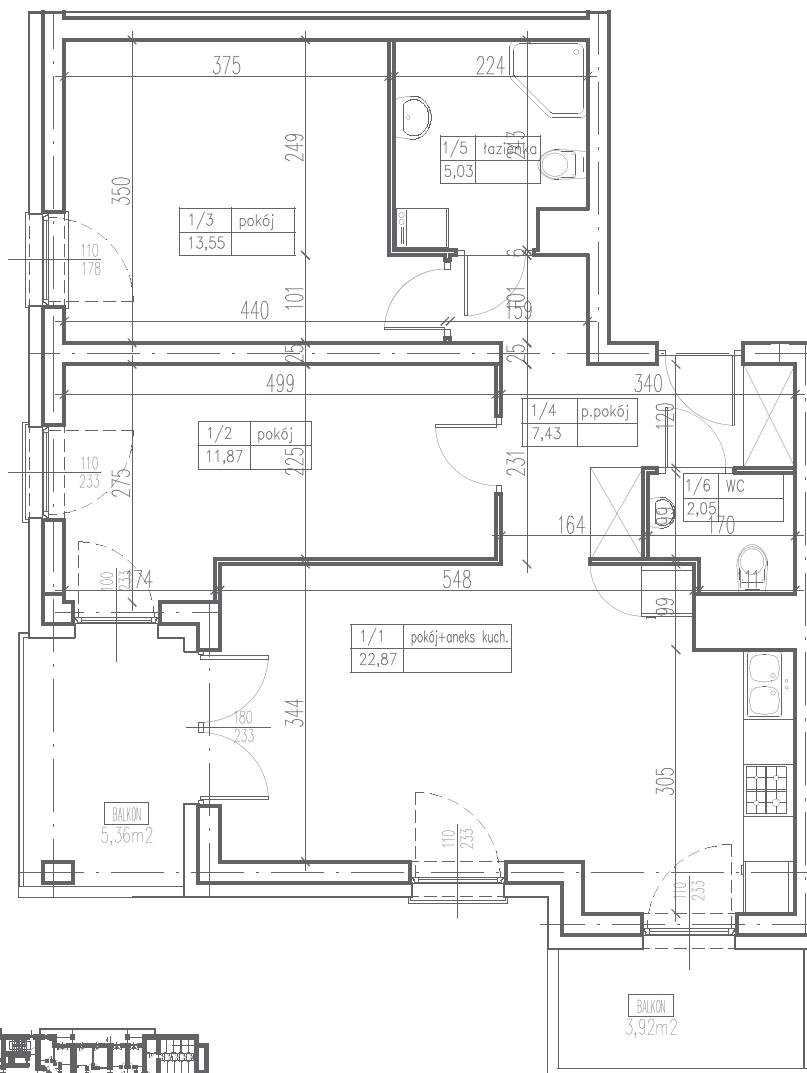

III
ULTRA SONATA
 APARTAMENTY

1 pokój z aneksem	22,87 m ²
2 pokój	11,87 m ²
3 pokój	13,55 m ²
4 przedpokój	7,43 m ²
5 łazienka	5,03 m ²
6 WC	2,05 m ²
balkon	5,36 m ²
balkon	3,92 m ²