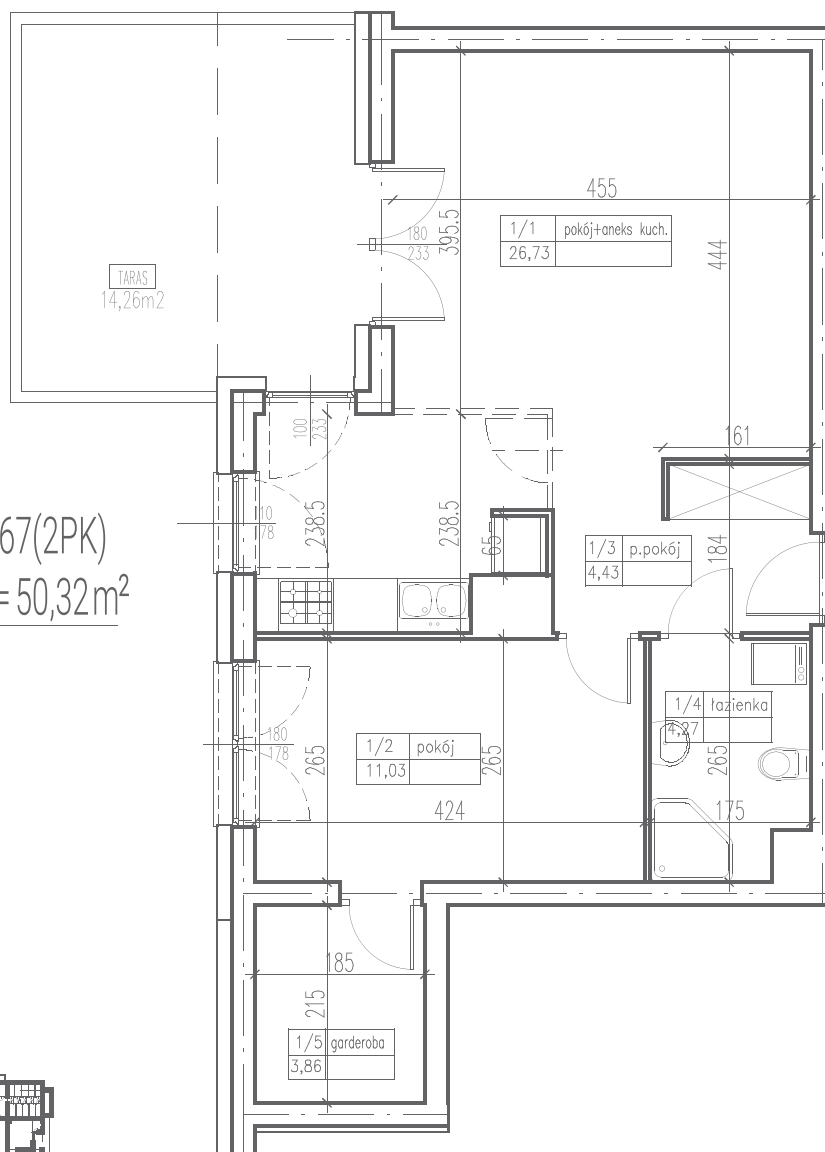

III
ULTRA SONATA
 APARTAMENTY

1 pokój z aneksem	26,73 m ²
2 pokój	11,03 m ²
3 przedpokój	4,43 m ²
4 łazienka	4,27 m ²
5 garderoba	3,86 m ²
taras	14,26 m ²