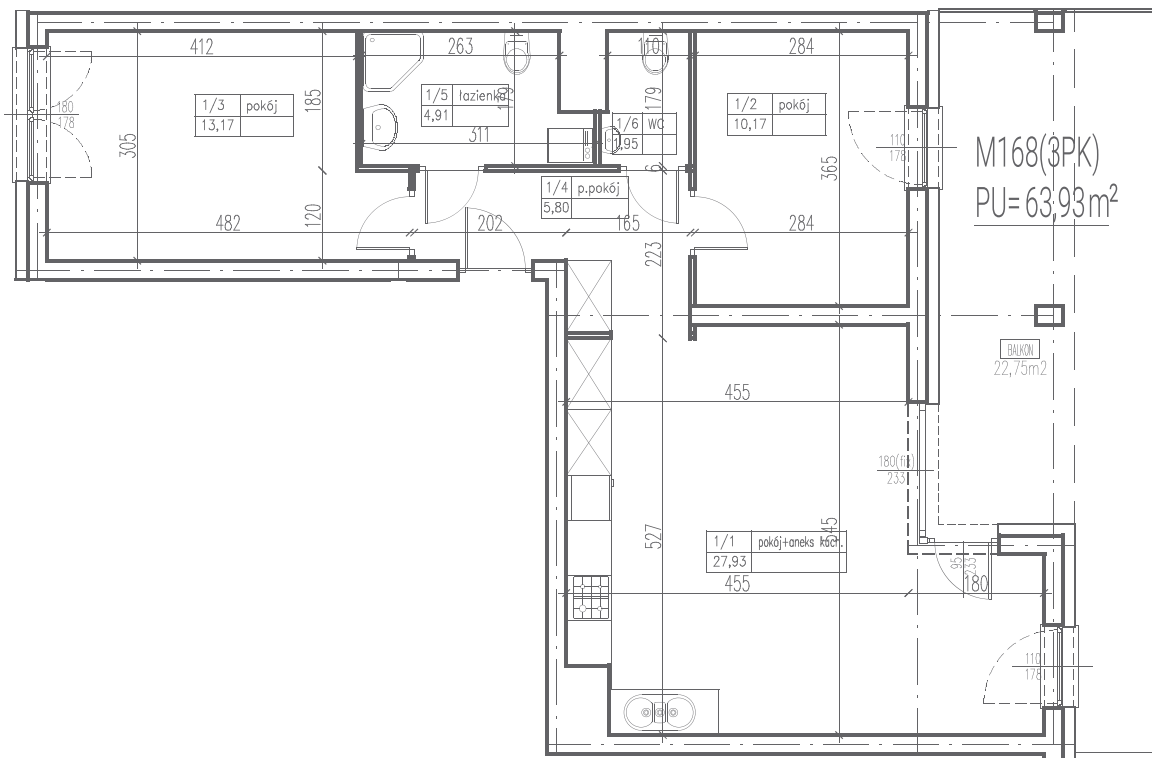

III
ULTRA SONATA
 APARTAMENTY

1 pokój z aneksem	27,93 m ²
2 pokój	10,17 m ²
3 pokój	13,17 m ²
4 przedpokój	5,80 m ²
5 łazienka	4,91 m ²
6 WC	1,95 m ²
balkon	22,75 m ²