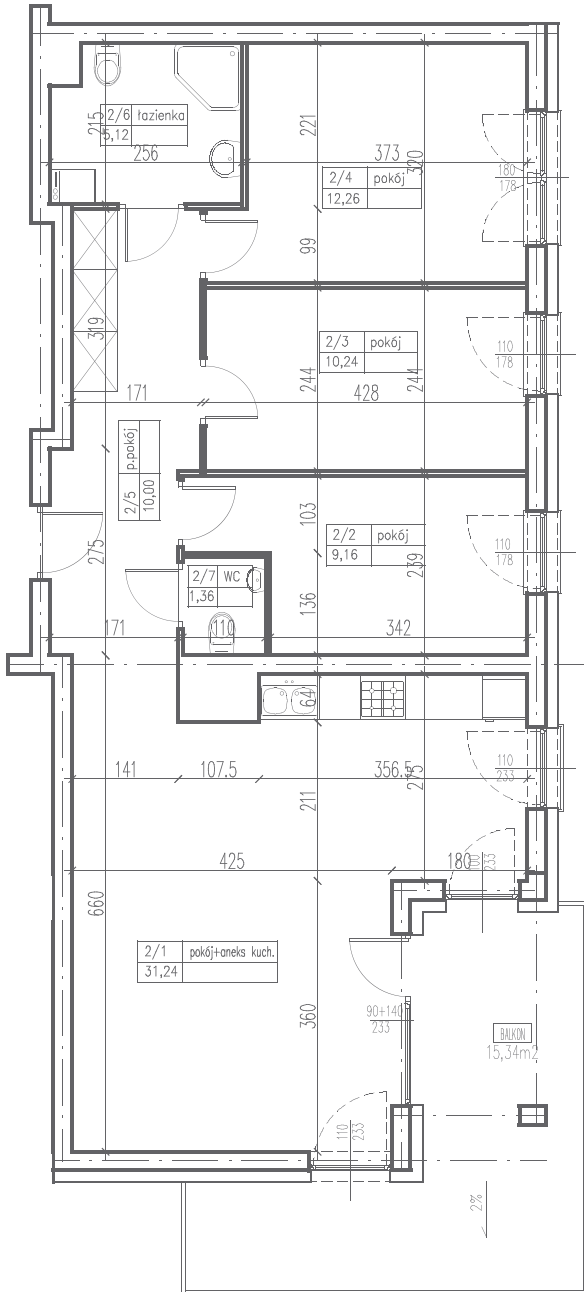

III
ULTRA SONATA
APARTAMENTY

M 169 (4PK)
PU= 79,38m²

1	pokój z aneksem	31,24 m ²
2	pokój	9,16 m ²
3	pokój	10,24 m ²
4	pokój	12,26 m ²
5	przedpokój	10,00 m ²
6	łazienka	5,12 m ²
7	WC	1,36 m ²
	balkon	15,34 m ²