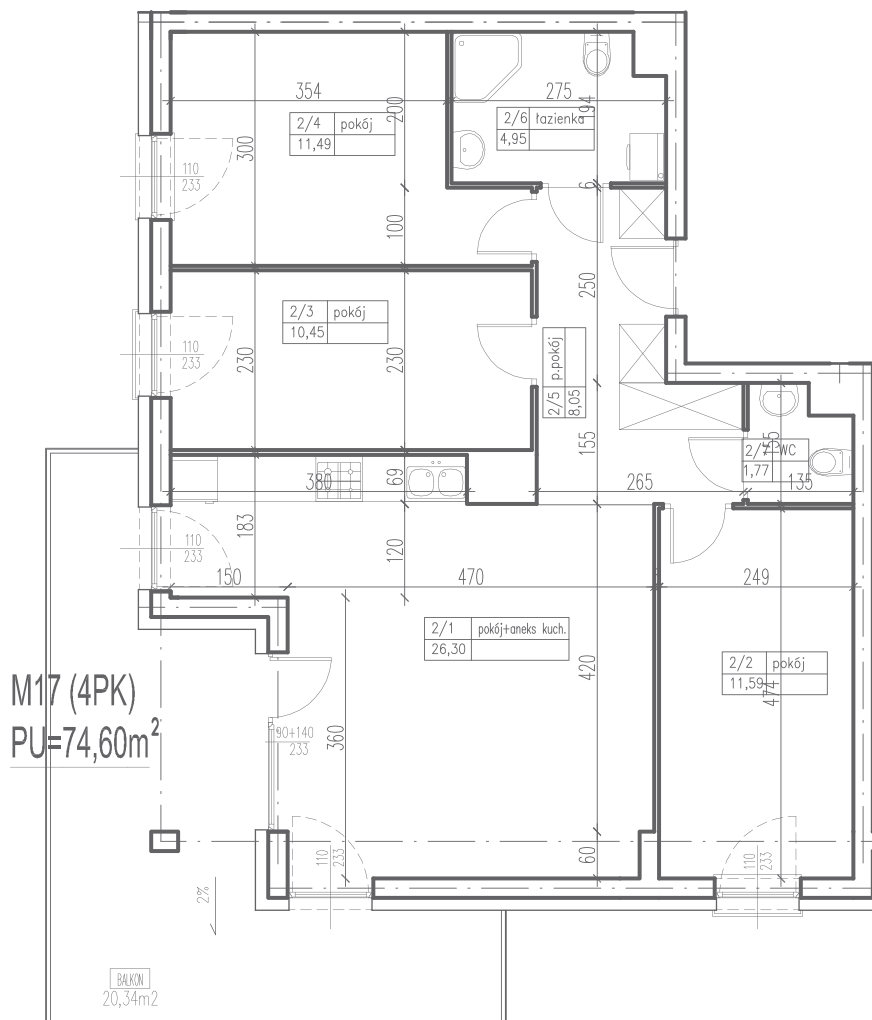

III
ULTRA SONATA
 APARTAMENTY

1 pokój z aneksem	26,30 m ²
2 pokój	11,59 m ²
3 pokój	10,45 m ²
4 pokój	11,49 m ²
5 przedpokój	8,05 m ²
6 łazienka	4,95 m ²
7 WC	1,77 m ²
balkon	20,34 m ²