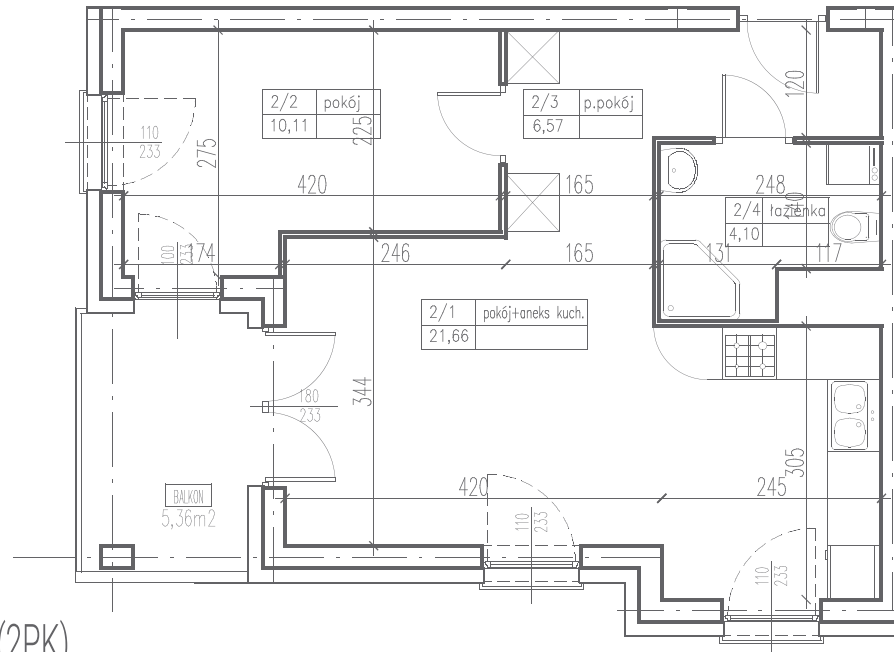

III
ULTRA SONATA
APARTAMENTY

M 170 (2PK)
PU=42,44m²

1 pokój z aneksem	21,66 m ²
2 pokój	10,11 m ²
3 przedpokój	6,57 m ²
4 łazienka	4,10 m ²
balkon	5,36 m ²