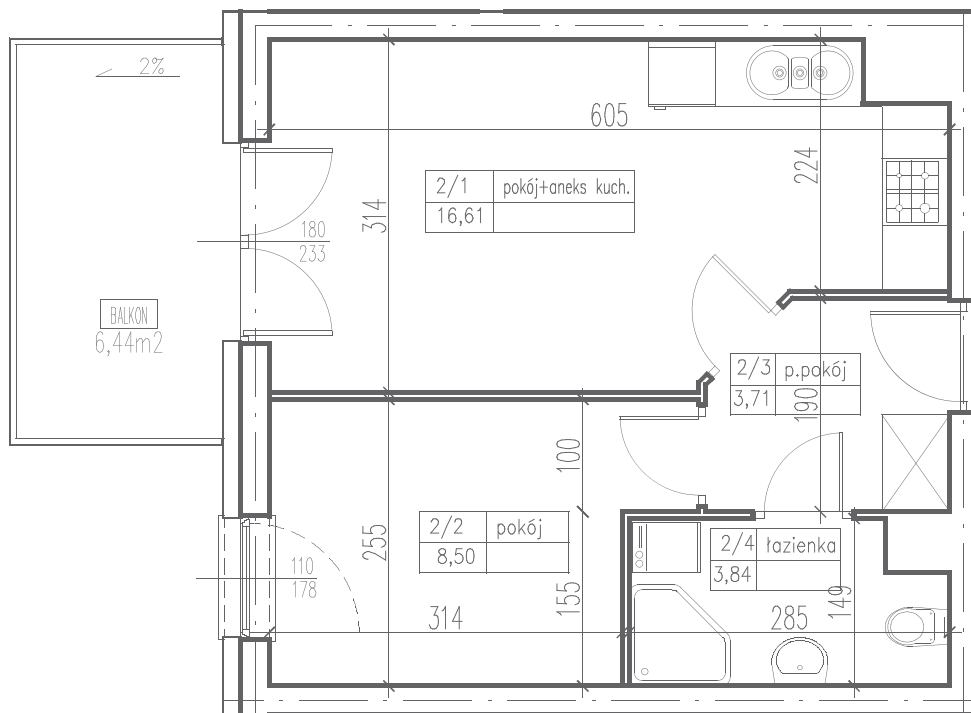

III  
**ULTRA SONATA**  
APARTAMENTY

M 171 (2PK)  
PU=32,66m<sup>2</sup>

1 pokój z aneksem	16,61 m <sup>2</sup>
2 pokój	8,50 m <sup>2</sup>
3 przedpokój	3,71 m <sup>2</sup>
4 łazienka	3,84 m <sup>2</sup>
balkon	6,44 m <sup>2</sup>