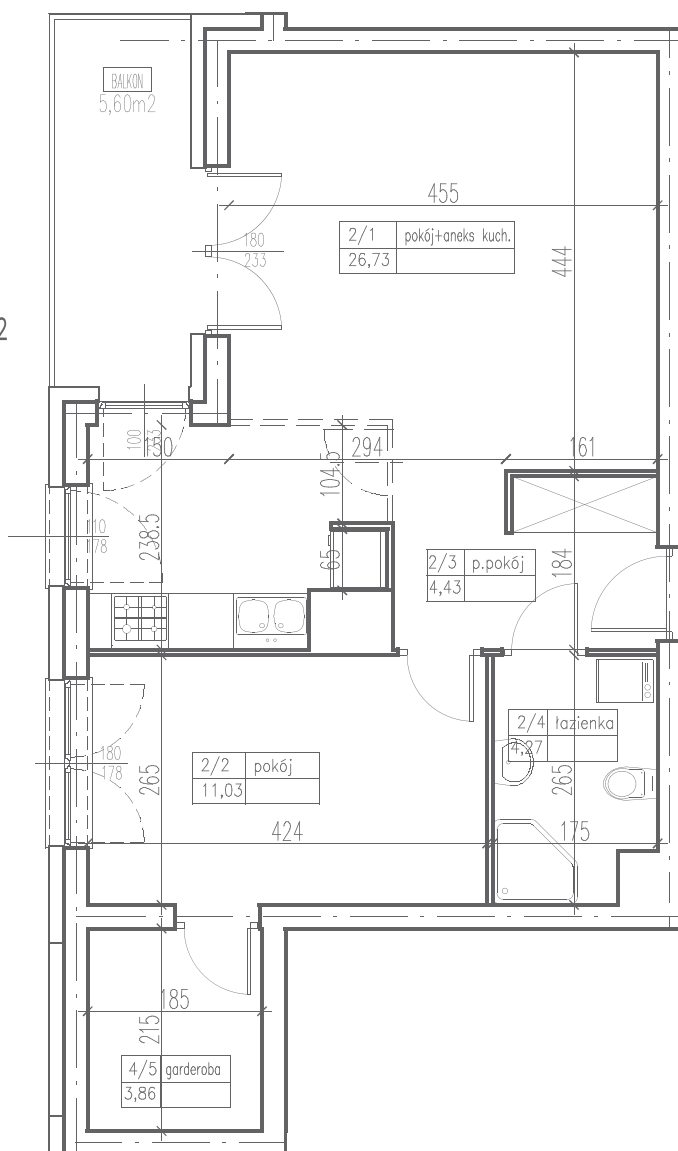

III  
**ULTRA SONATA**  
 APARTAMENTY

M 172 (2PK)  
 PU= 50,32m<sup>2</sup>

1	pokój z aneksem	26,73 m <sup>2</sup>
2	pokój	11,03 m <sup>2</sup>
3	przedpokój	4,43 m <sup>2</sup>
4	łazienka	4,27 m <sup>2</sup>
5	garderoba	3,86 m <sup>2</sup>
	balkon	5,60 m <sup>2</sup>