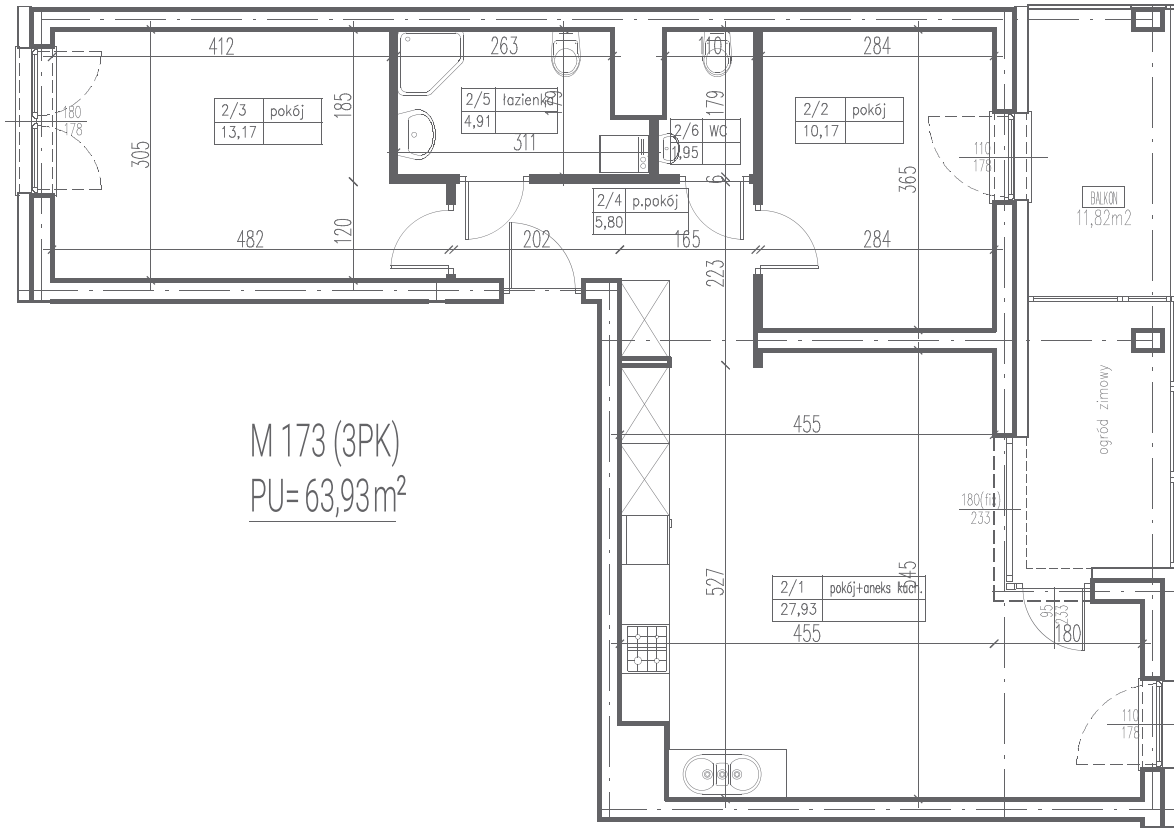

III  
**ULTRA SONATA**  
APARTAMENTY

1 pokój z aneksem	27,93 m <sup>2</sup>
2 pokój	10,17 m <sup>2</sup>
3 pokój	13,17 m <sup>2</sup>
4 przedpokój	5,80 m <sup>2</sup>
5 łazienka	4,91 m <sup>2</sup>
6 WC	1,95 m <sup>2</sup>
balkon	11,82 m <sup>2</sup>