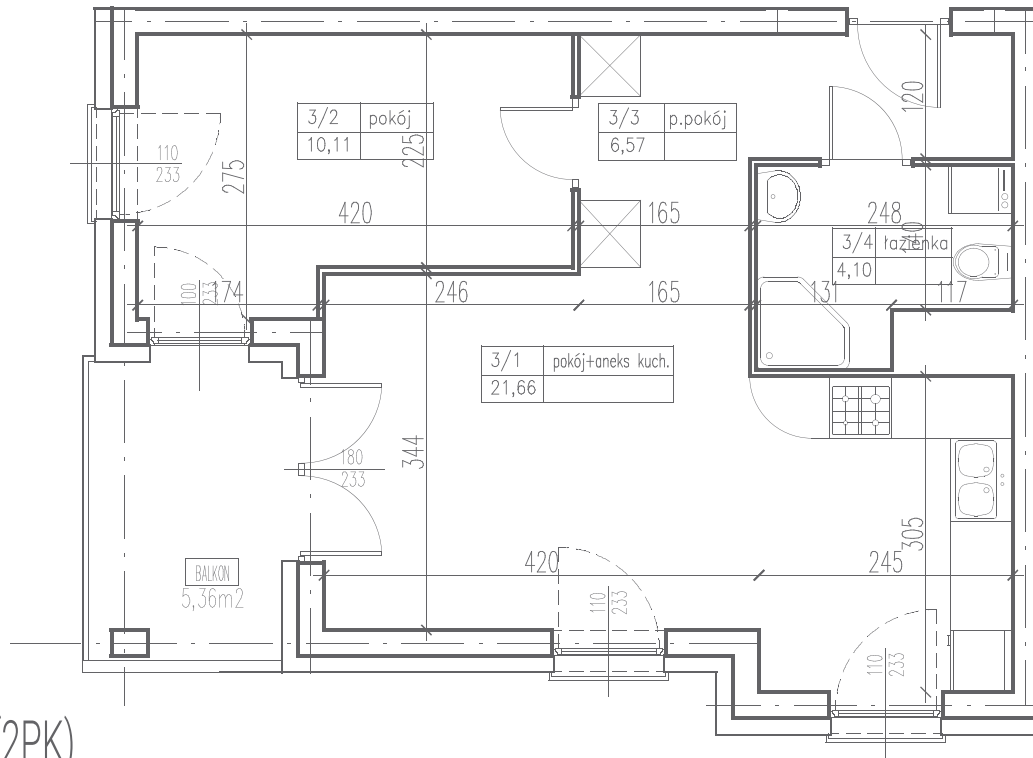

III
ULTRA SONATA
APARTAMENTY

M 175 (2PK)
PU=42,44m²

1 pokój z aneksem	21,66 m ²
2 pokój	10,11 m ²
3 przedpokój	6,57 m ²
4 łazienka	4,10 m ²
balkon	5,36 m ²