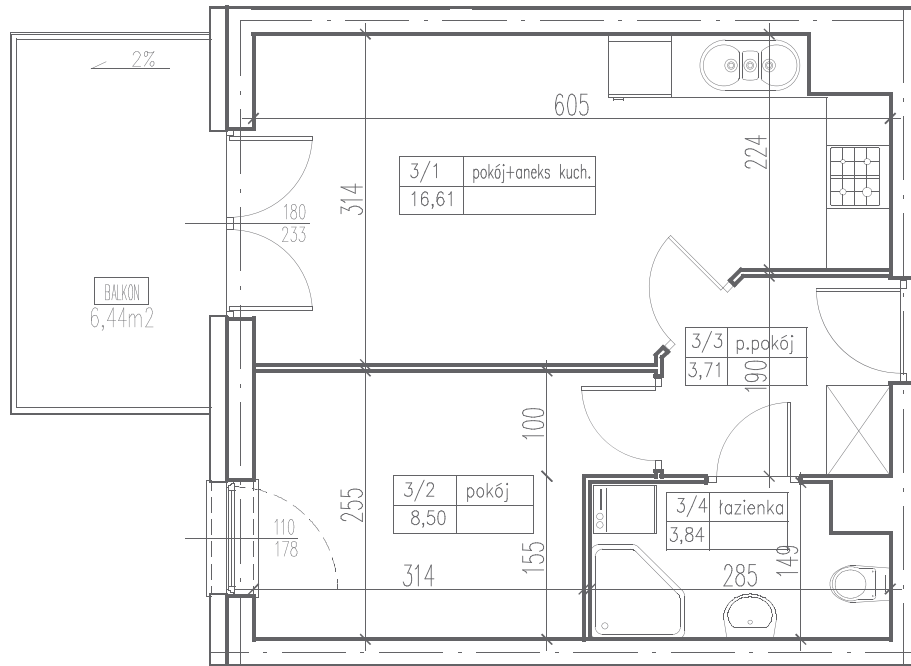

III
ULTRA SONATA
APARTAMENTY

M 176 (2PK)
PU=32,66m²

1 pokój z aneksem	16,61 m ²
2 pokój	8,50 m ²
3 przedpokój	3,71 m ²
4 łazienka	3,84 m ²
balkon	6,44 m ²