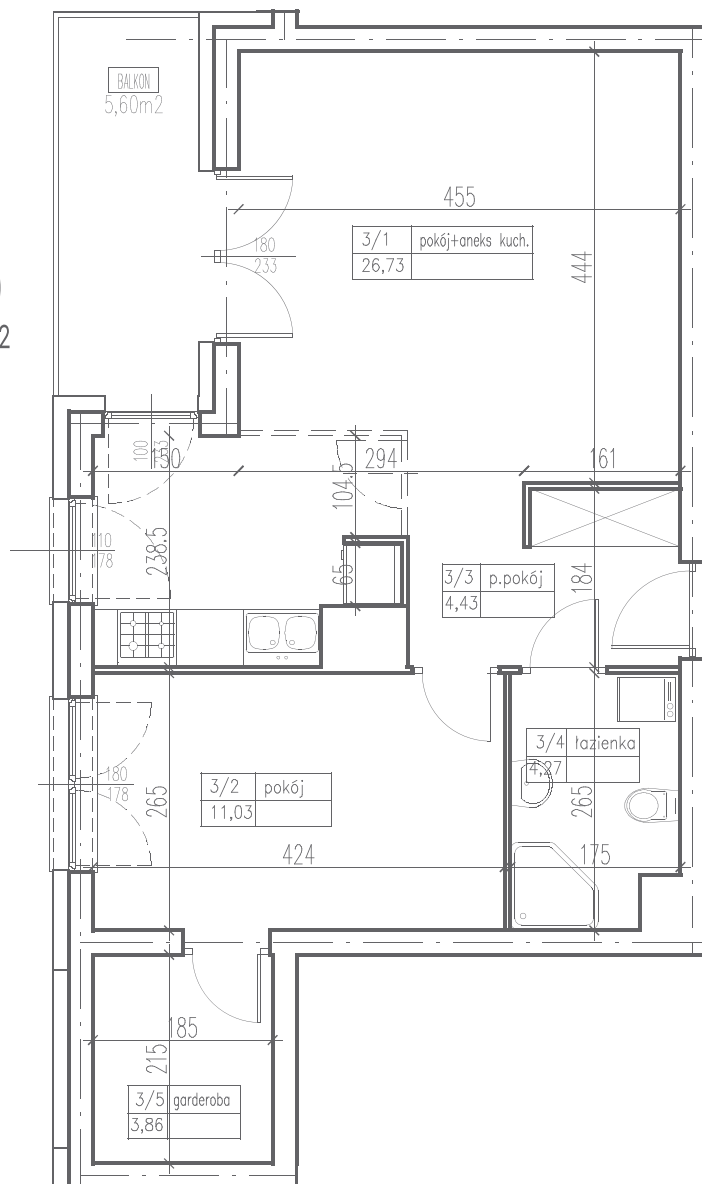

III
ULTRA SONATA
 APARTAMENTY

M 177 (2PK)
 PU=50,32m²

1 pokój z aneksem	26,73 m ²
2 pokój	11,03 m ²
3 przedpokój	4,43 m ²
4 łazienka	4,27 m ²
5 garderoba	3,86 m ²
balkon	5,60 m ²