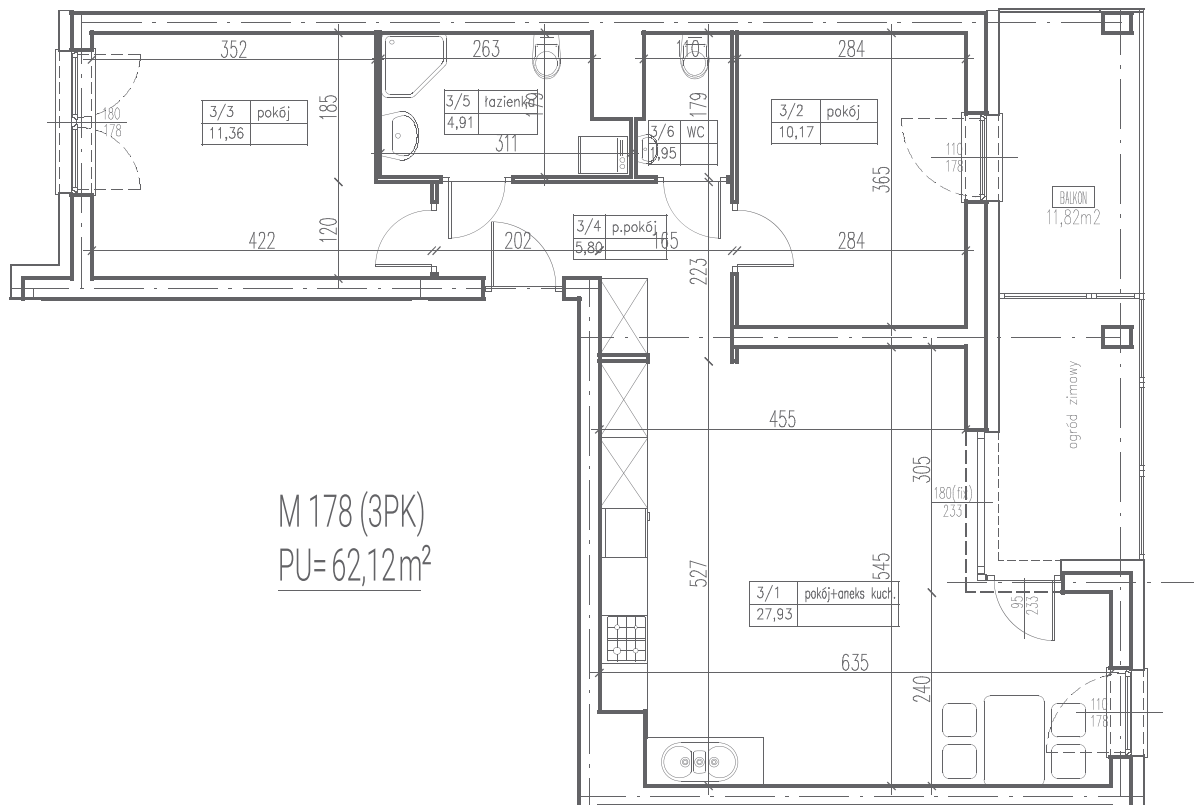

III  
**ULTRA SONATA**  
APARTAMENTY

1 pokój z aneksem	27,93 m <sup>2</sup>
2 pokój	10,17 m <sup>2</sup>
3 pokój	11,36 m <sup>2</sup>
4 przedpokój	5,80 m <sup>2</sup>
5 łazienka	4,91 m <sup>2</sup>
6 WC	1,95 m <sup>2</sup>
balkon	11,82 m <sup>2</sup>