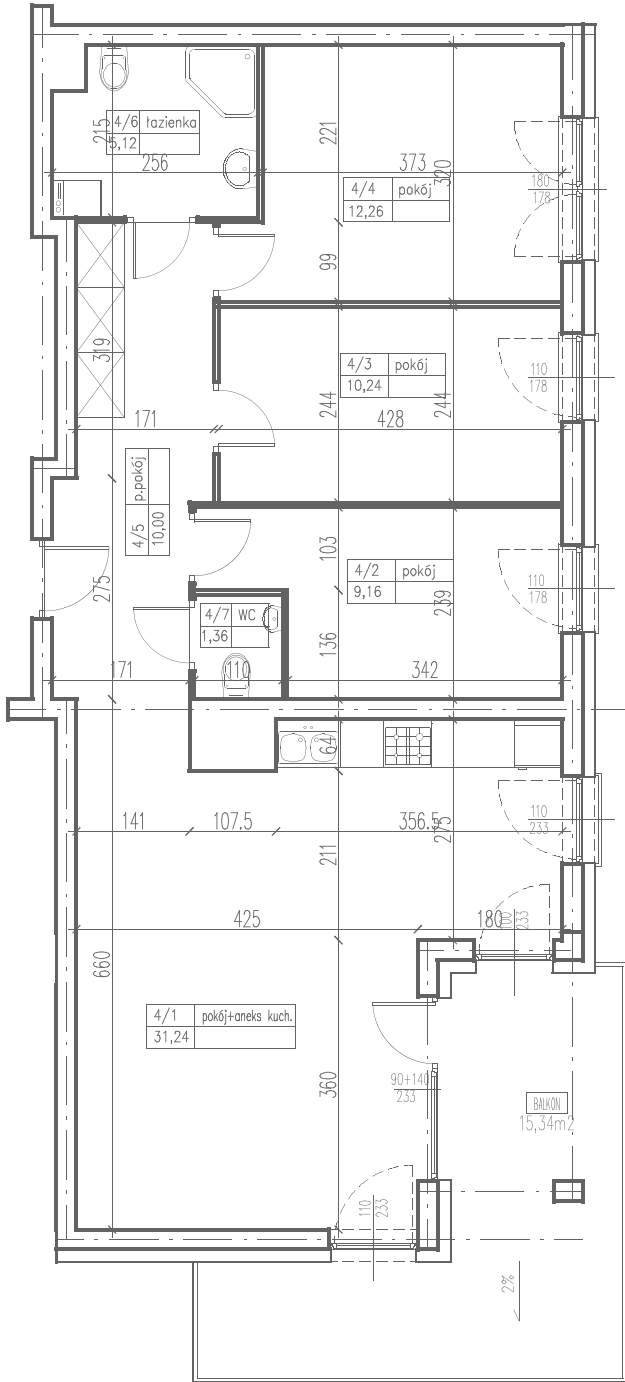

III  
**ULTRA SONATA**  
APARTAMENTY

M 179 (4PK)  
PU= 79,38m<sup>2</sup>

1 pokój z aneksem	31,24 m <sup>2</sup>
2 pokój	9,16 m <sup>2</sup>
3 pokój	10,24 m <sup>2</sup>
4 pokój	12,26 m <sup>2</sup>
5 przedpokój	10,00 m <sup>2</sup>
6 łazienka	5,12 m <sup>2</sup>
7 WC	1,36 m <sup>2</sup>
balkon	15,34 m <sup>2</sup>