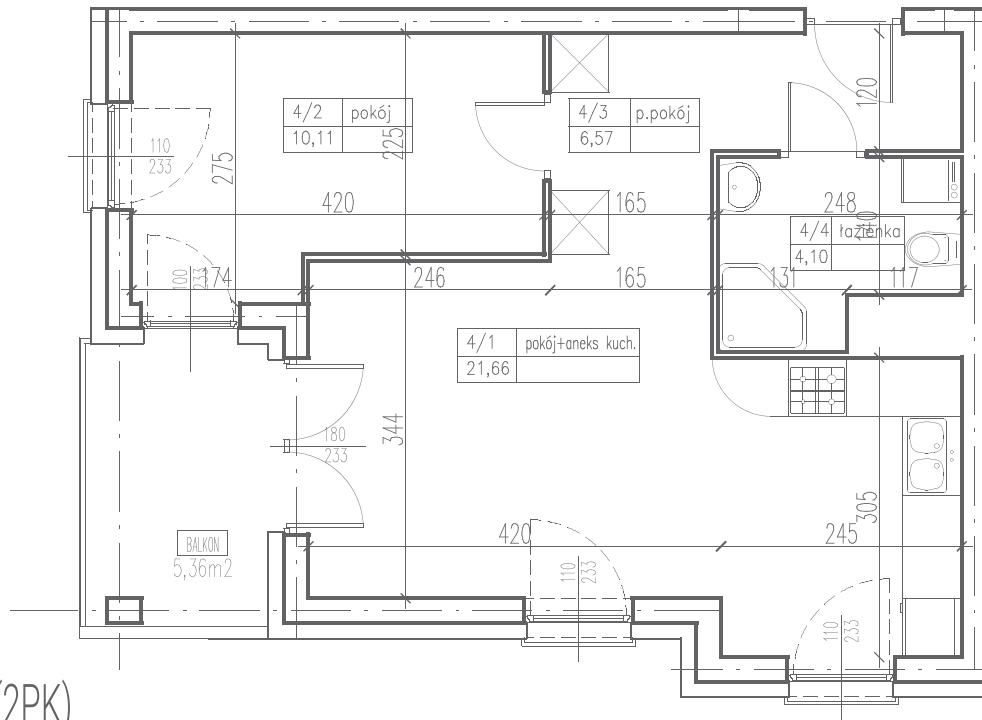

III  
**ULTRA SONATA**  
APARTAMENTY

M 180 (2PK)  
PU= 42,44m<sup>2</sup>

1 pokój z aneksem	21,66 m <sup>2</sup>
2 pokój	10,11 m <sup>2</sup>
3 przedpokój	6,57 m <sup>2</sup>
4 łazienka	4,10 m <sup>2</sup>
balkon	5,36 m <sup>2</sup>