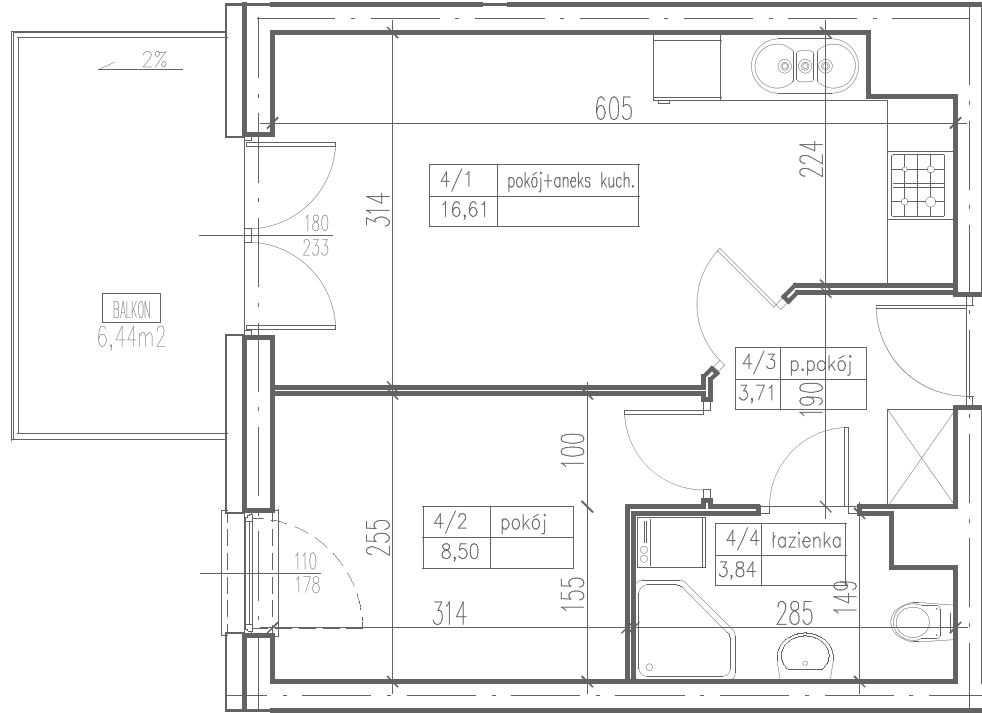

III
ULTRA SONATA
APARTAMENTY

M 181 (2PK)
PU=32,66m²

1 pokój z aneksem	16,61 m ²
2 pokój	8,50 m ²
3 przedpokój	3,71 m ²
4 łazienka	3,84 m ²
balkon	6,44 m ²