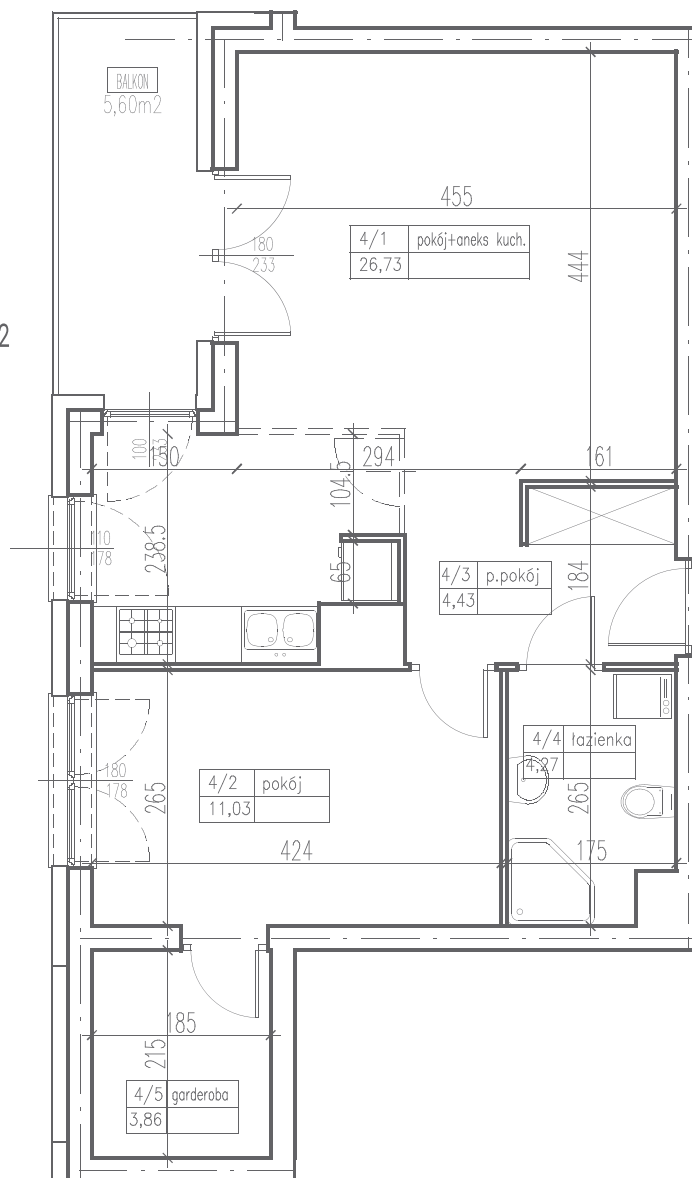

III  
**ULTRA SONATA**  
 APARTAMENTY

M 182 (2PK)  
 PU= 50,32m<sup>2</sup>

1 pokój z aneksem	26,73 m <sup>2</sup>
2 pokój	11,03 m <sup>2</sup>
3 przedpokój	4,43 m <sup>2</sup>
4 łazienka	4,27 m <sup>2</sup>
5 garderoba	3,86 m <sup>2</sup>
balkon	5,60 m <sup>2</sup>