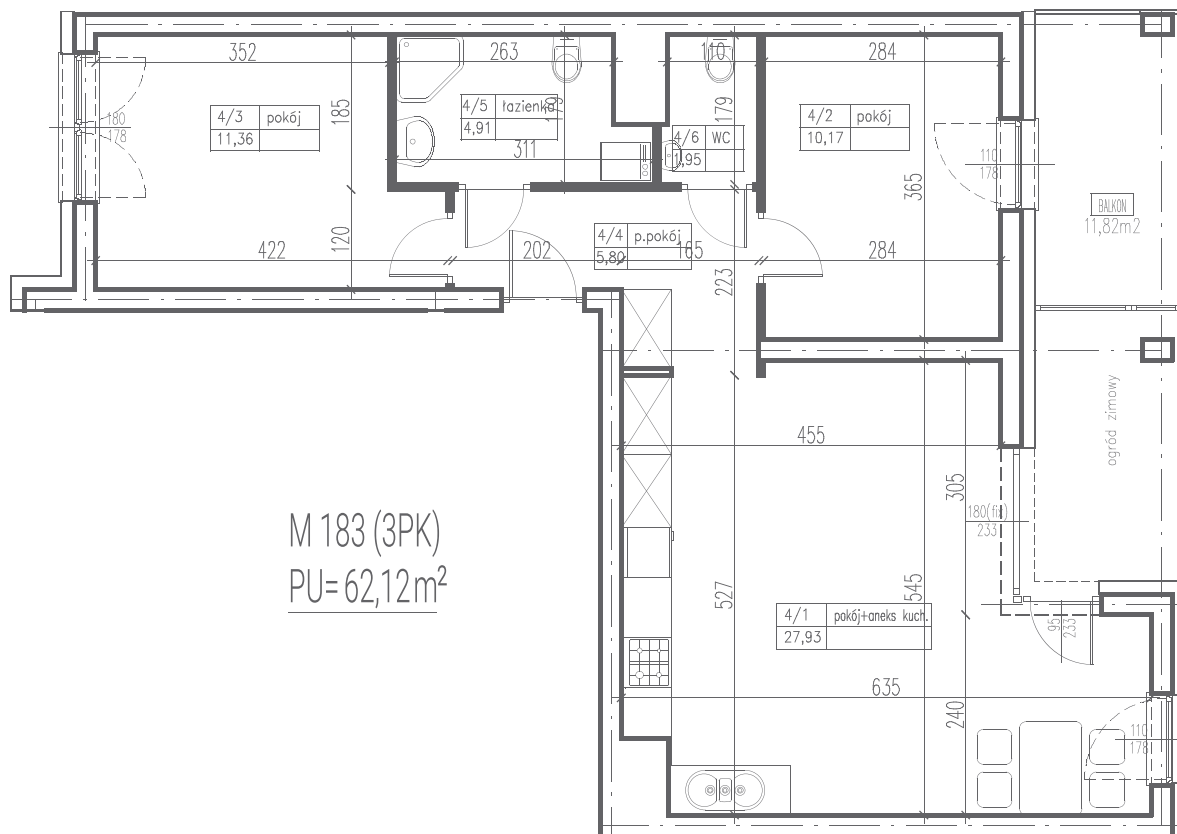

III
ULTRA SONATA
 APARTAMENTY

1 pokój z aneksem	27,93 m ²
2 pokój	10,17 m ²
3 pokój	11,36 m ²
4 przedpokój	5,80 m ²
5 łazienka	4,91 m ²
6 WC	1,95 m ²
balkon	11,82 m ²