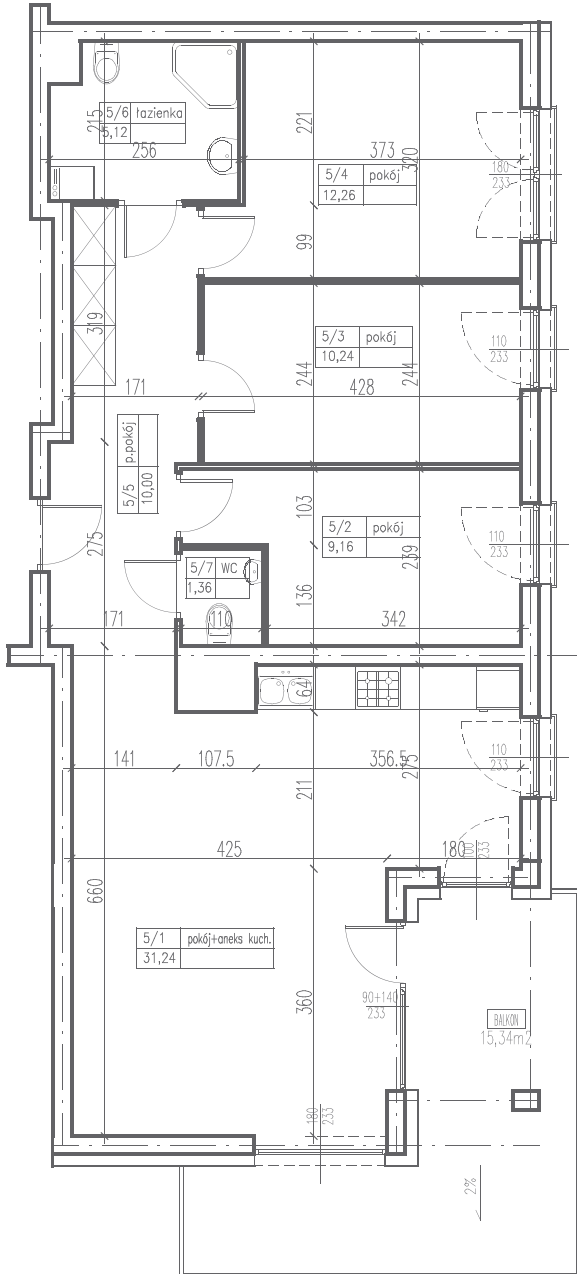

III
ULTRA SONATA
APARTAMENTY

M 184 (4PK)
PU= 79,38m²

1 pokój z aneksem	31,24 m ²
2 pokój	9,16 m ²
3 pokój	10,24 m ²
4 pokój	12,26 m ²
5 przedpokój	10,00 m ²
6 łazienka	5,12 m ²
7 WC	1,36 m ²
balkon	15,34 m ²