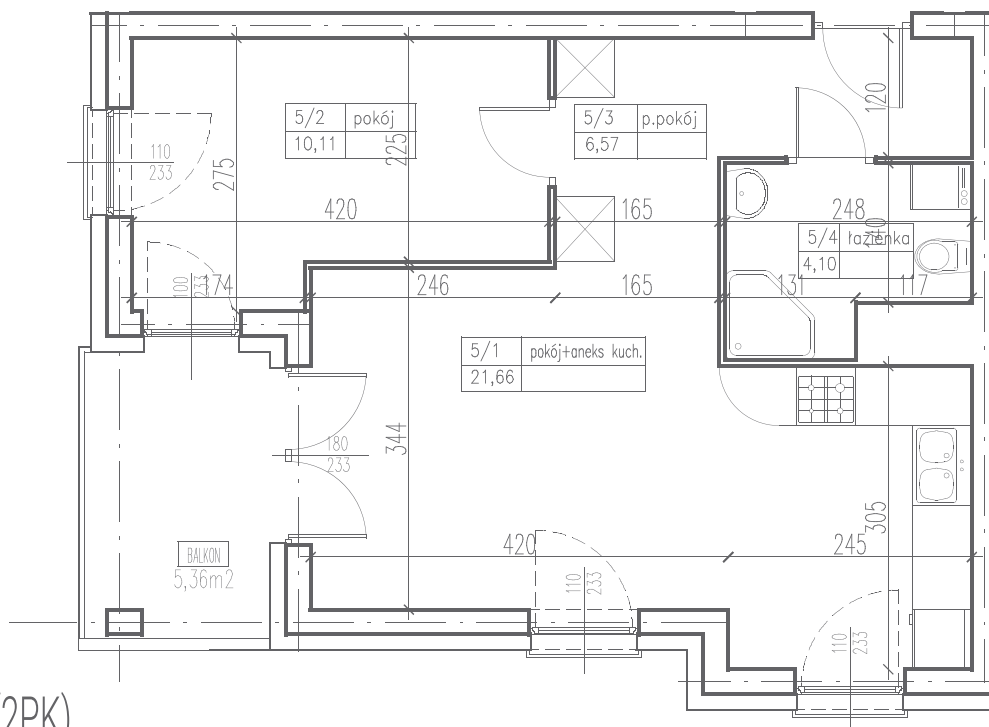

III
ULTRA SONATA
APARTAMENTY

M 185 (2PK)
PU= 42,44m²

1 pokój z aneksem	21,66 m ²
2 pokój	10,11 m ²
3 przedpokój	6,57 m ²
4 łazienka	4,10 m ²
balkon	5,36 m ²