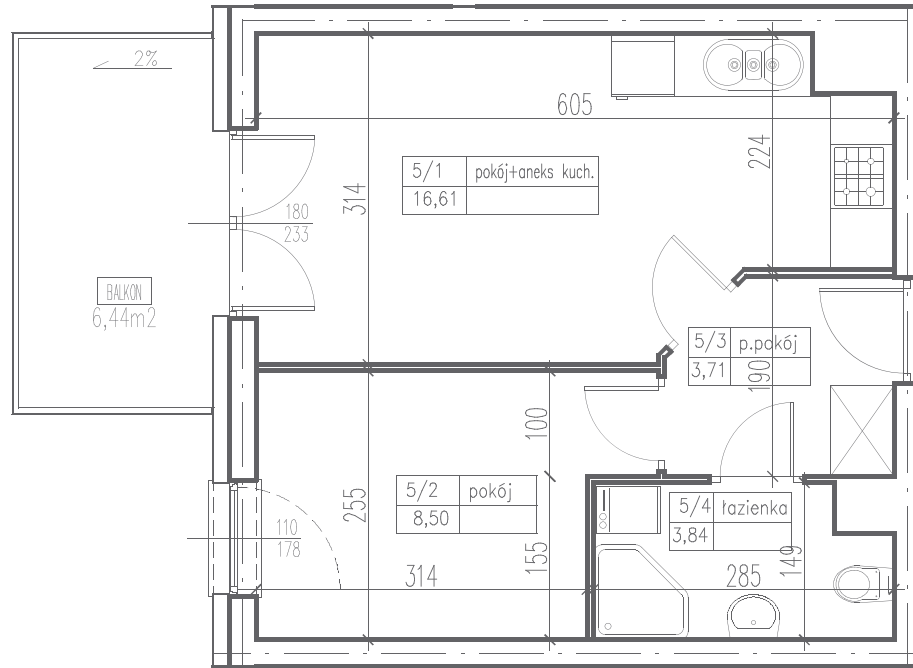

III
ULTRA SONATA
APARTAMENTY

M 186 (2PK)
PU=32,66m²

1 pokój z aneksem	16,61 m ²
2 pokój	8,50 m ²
3 przedpokój	3,71 m ²
4 łazienka	3,84 m ²
balkon	6,44 m ²