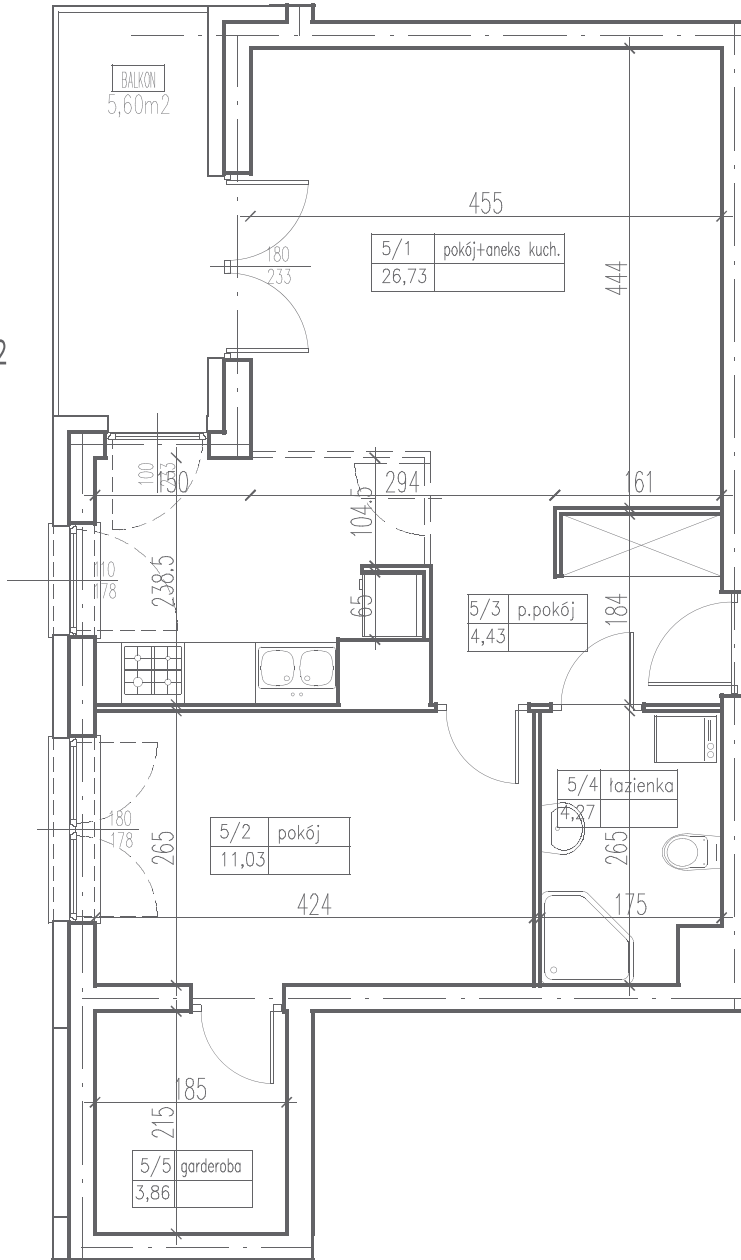

III
ULTRA SONATA
 APARTAMENTY

M 187 (2PK)
 PU= 50,32m²

1	pokój z aneksem	26,73 m ²
2	pokój	11,03 m ²
3	przedpokój	4,43 m ²
4	łazienka	4,27 m ²
5	garderoba	3,86 m ²
	balkon	5,60 m ²