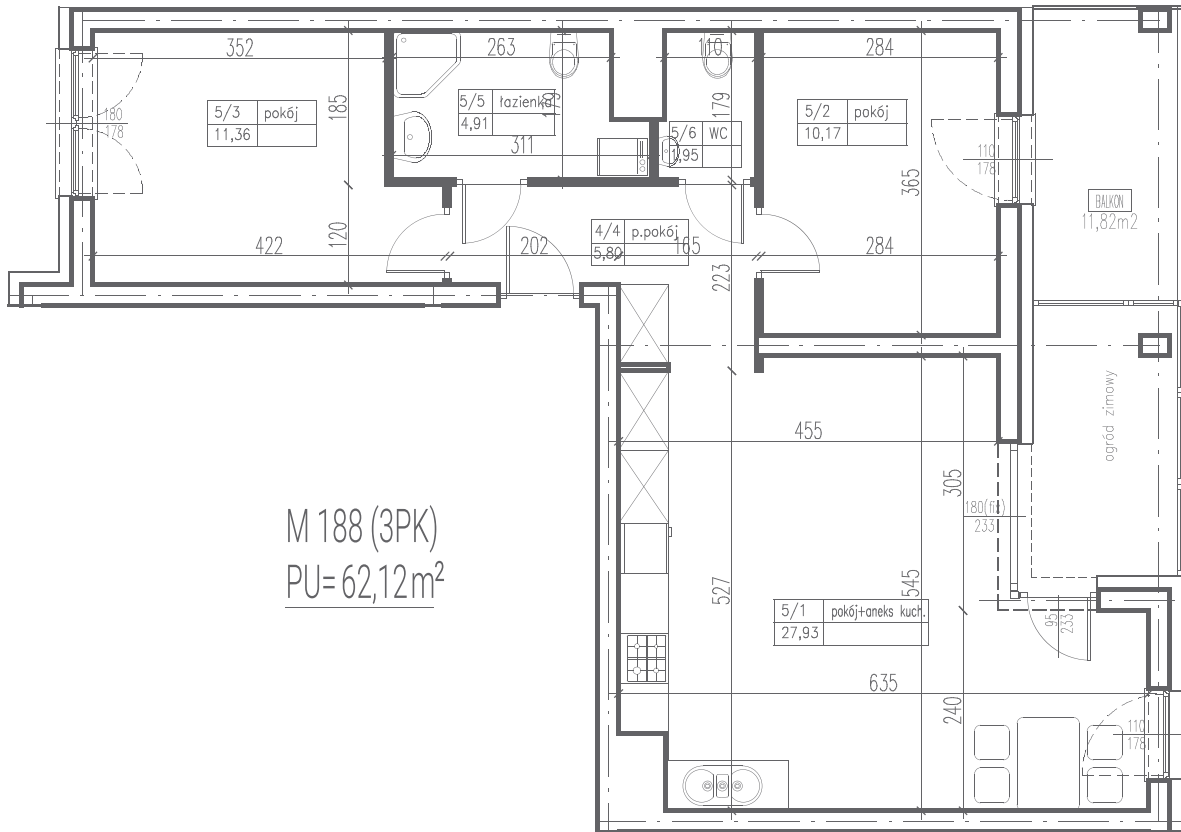

III
ULTRA SONATA
APARTAMENTY

1 pokój z aneksem	27,93 m ²
2 pokój	10,17 m ²
3 pokój	11,36 m ²
4 przedpokój	5,80 m ²
5 łazienka	4,91 m ²
6 WC	1,95 m ²
balkon	11,82 m ²