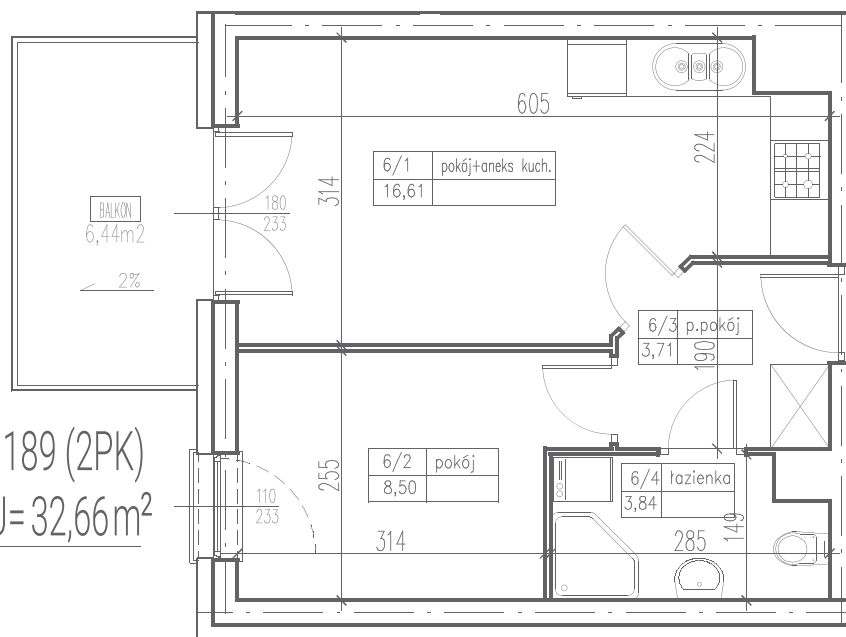

III
ULTRA SONATA
 APARTAMENTY

1 pokój z aneksem	16,61 m ²
2 pokój	8,50 m ²
3 przedpokój	3,71 m ²
4 łazienka	3,84 m ²
balkon	6,44 m ²