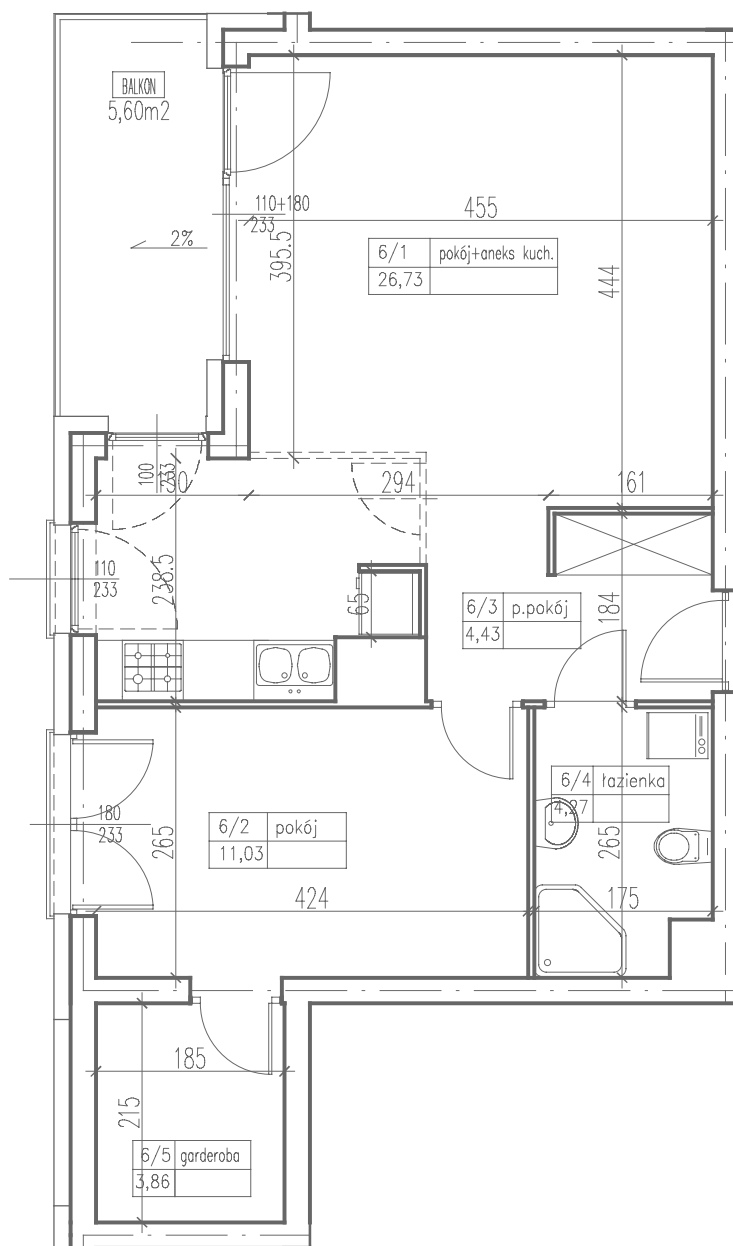

III
ULTRA SONATA
APARTAMENTY

M 190 (2PK)
PU= 50,32m²

1 pokój z aneksem	26,73 m ²
2 pokój	11,03 m ²
3 przedpokój	4,43 m ²
4 łazienka	4,27 m ²
5 garderoba	3,86 m ²
balkon	5,60 m ²