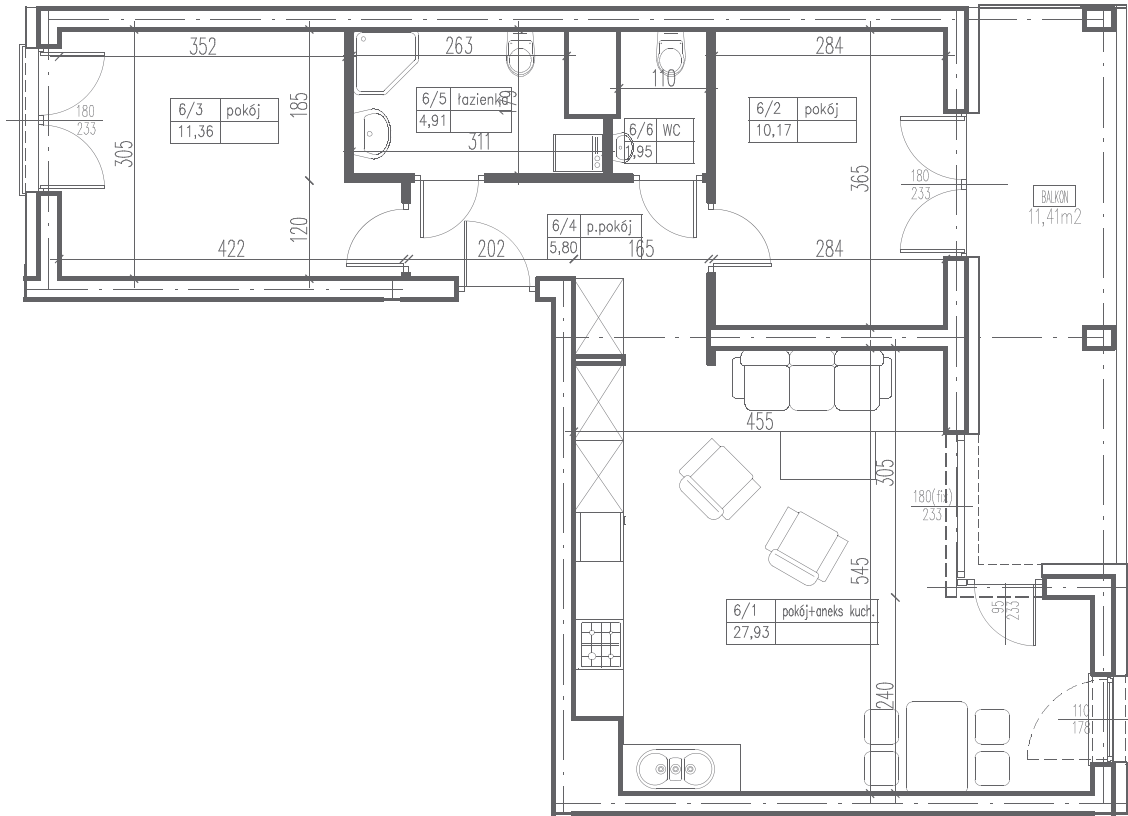

**ULTRA SONATA**  
APARTAMENTY

M 191 (3PK)  
PU=62,12m<sup>2</sup>

1 pokój z aneksem	27,93 m <sup>2</sup>
2 pokój	10,17 m <sup>2</sup>
3 pokój	11,36 m <sup>2</sup>
4 przedpokój	5,80 m <sup>2</sup>
5 łazienka	4,91 m <sup>2</sup>
6 WC	1,95 m <sup>2</sup>
balkon	11,41 m <sup>2</sup>