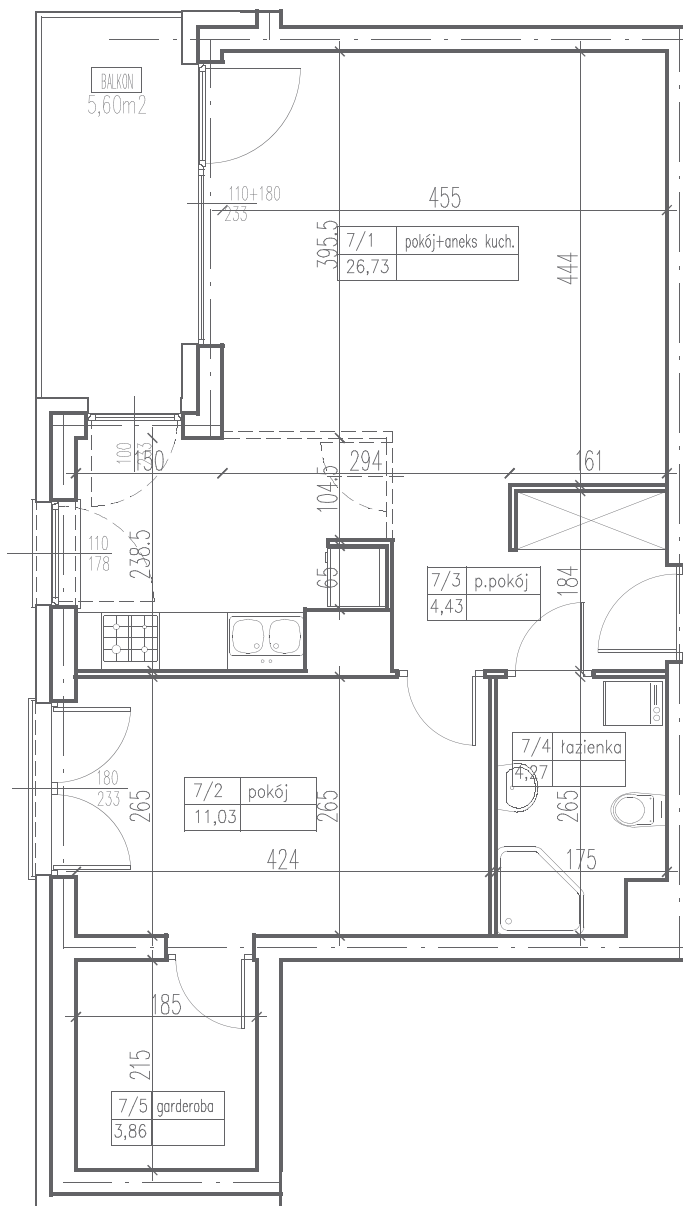

III
ULTRA SONATA
APARTAMENTY

M192(2PK)
PU= 50,32m²

1	pokój z aneksem	26,73 m ²
2	pokój	11,03 m ²
3	przedpokój	4,43 m ²
4	łazienka	4,27 m ²
5	garderoba	3,86 m ²
	balkon	5,60 m ²