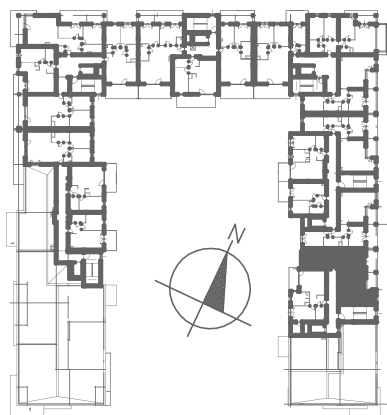

III
ULTRA SONATA
APARTAMENTY

1 pokój z aneksem	27,93 m ²
2 pokój	10,17 m ²
3 pokój	11,36 m ²
4 przedpokój	5,80 m ²
5 łazienka	4,91 m ²
6 WC	1,95 m ²
balkon	11,82 m ²