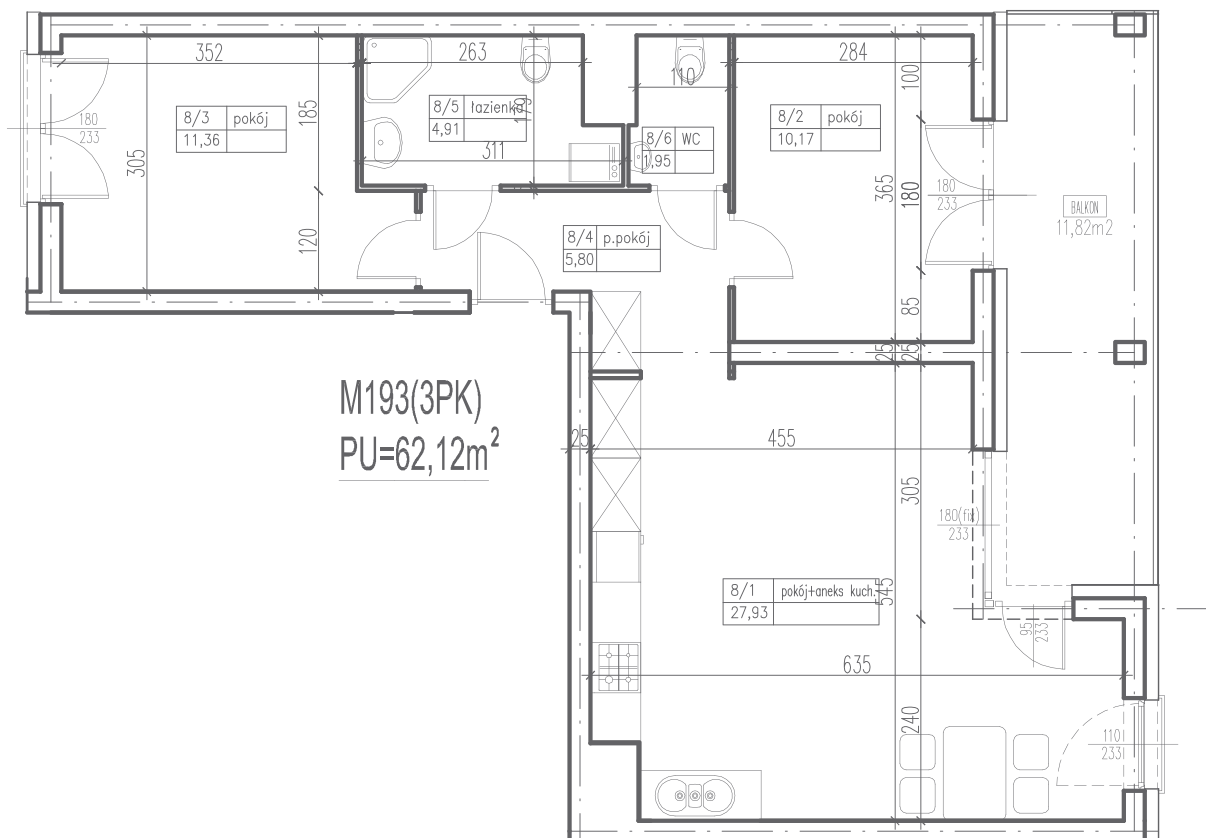

III
ULTRA SONATA
APARTAMENTY

1 pokój z aneksem	27,93 m ²
2 pokój	10,17 m ²
3 pokój	11,36 m ²
4 przedpokój	5,80 m ²
5 łazienka	4,91 m ²
6 WC	1,95 m ²
balkon	11,82 m ²