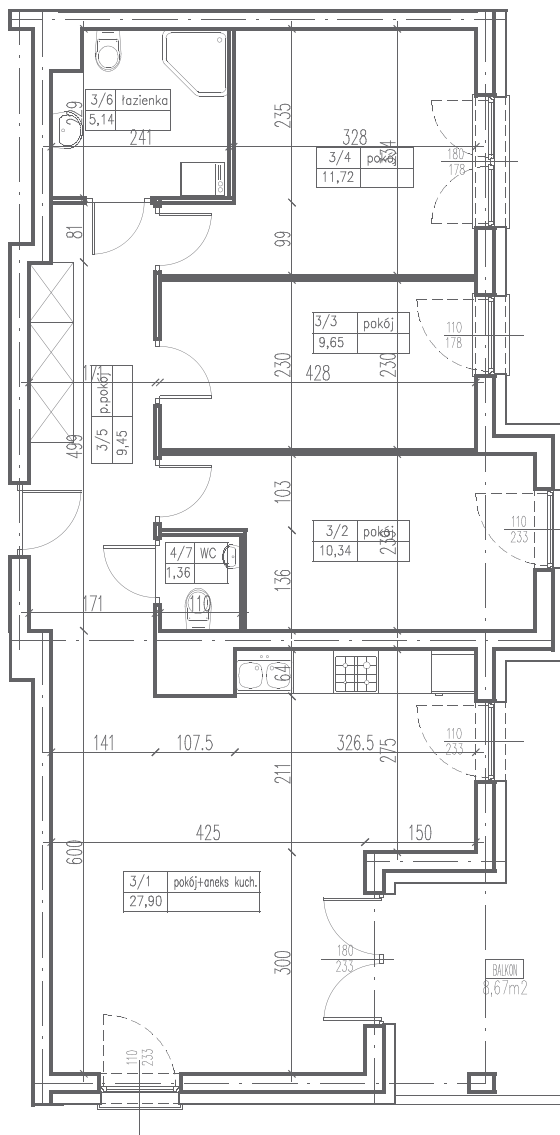

III
ULTRA SONATA
 APARTAMENTY

M26 (4PK)
 PU= 75,56m²

1 pokój z aneksem	27,90 m ²
2 pokój	10,34 m ²
3 pokój	9,65 m ²
4 pokój	11,72 m ²
5 przedpokój	9,45 m ²
6 łazienka	5,14 m ²
7 WC	1,36 m ²
balkon	8,67 m ²