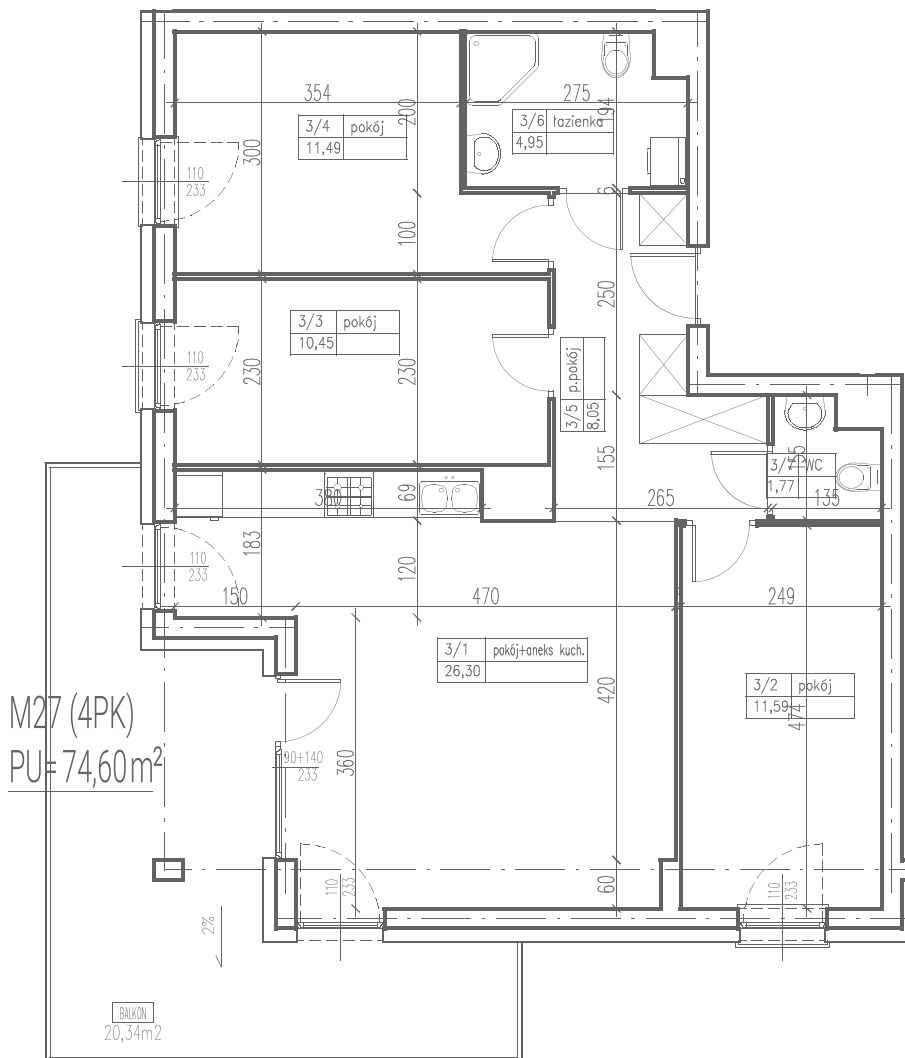

III
ULTRA SONATA
 APARTAMENTY

1 pokój z aneksem	26,30 m ²
2 pokój	11,59 m ²
3 pokój	10,45 m ²
4 pokój	11,49 m ²
5 przedpokój	8,05 m ²
6 łazienka	4,95 m ²
7 WC	1,77 m ²
balkon	20,34 m ²