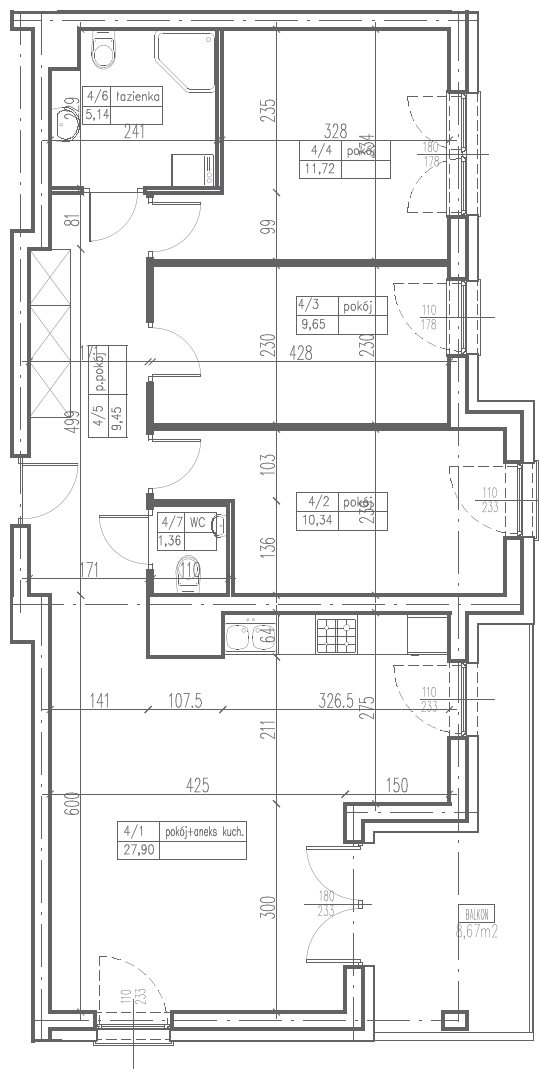

III  
**ULTRA SONATA**  
 APARTAMENTY

M36 (4PK)  
 PU=75,56m<sup>2</sup>

1 pokój z aneksem	27,90 m <sup>2</sup>
2 pokój	10,34 m <sup>2</sup>
3 pokój	9,65 m <sup>2</sup>
4 pokój	11,72 m <sup>2</sup>
5 przedpokój	9,45 m <sup>2</sup>
6 łazienka	5,14 m <sup>2</sup>
7 WC	1,36 m <sup>2</sup>
balkon	8,67 m <sup>2</sup>