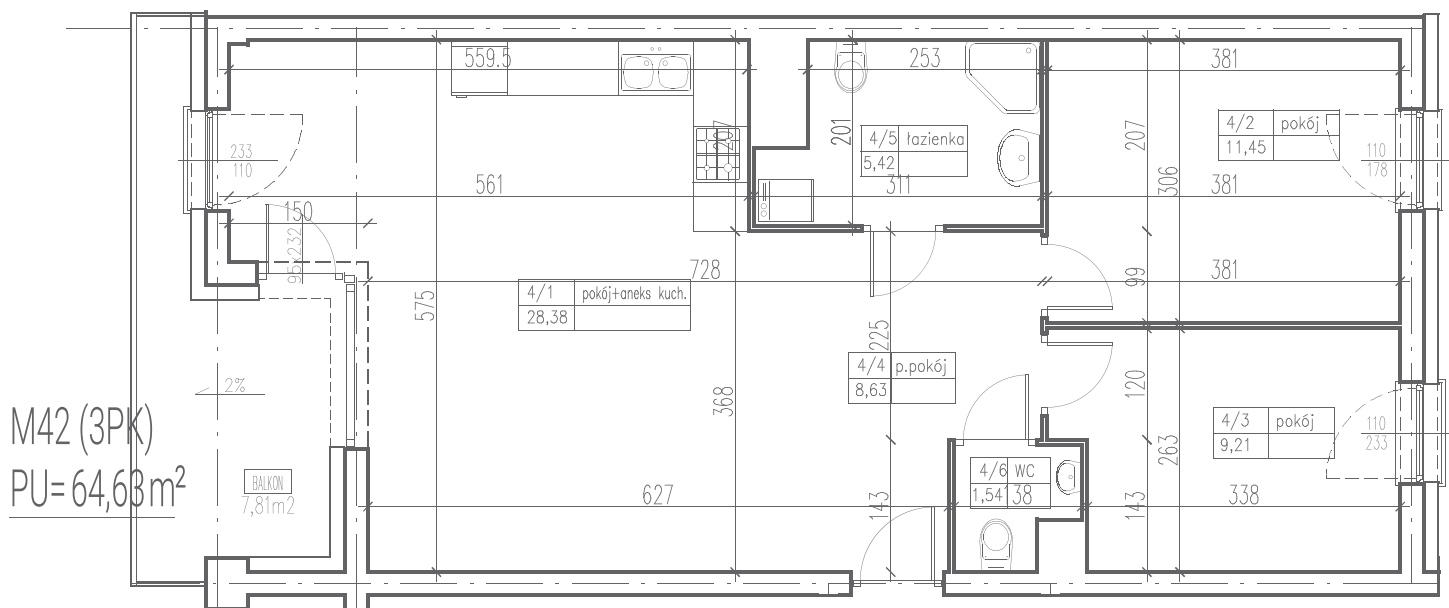

III
ULTRA SONATA
 APARTAMENTY

1 pokój z aneksem	28,38 m ²
2 pokój	11,45 m ²
3 pokój	9,21 m ²
4 przedpokój	8,63 m ²
5 łazienka	5,42 m ²
6 WC	1,54 m ²
balkon	7,81 m ²