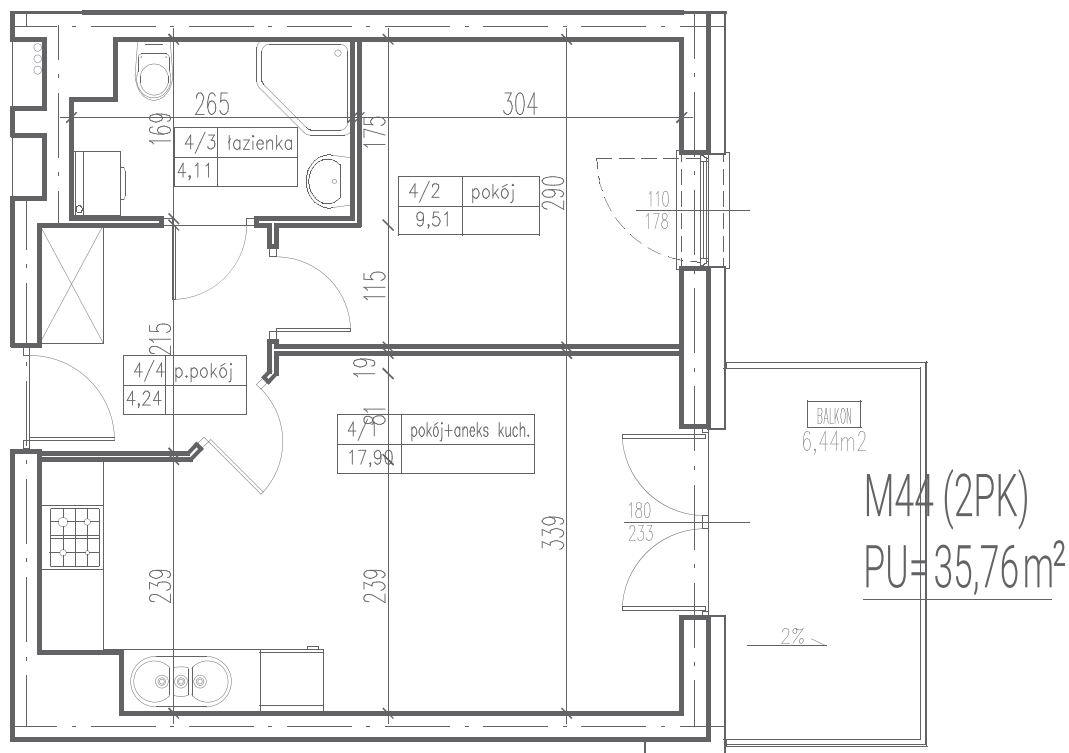

III
ULTRA SONATA
APARTAMENTY

1 pokój z aneksem	17,90 m ²
2 pokój	9,51 m ²
3 przedpokój	4,24 m ²
4 łazienka	4,11 m ²
balkon	6,44 m ²