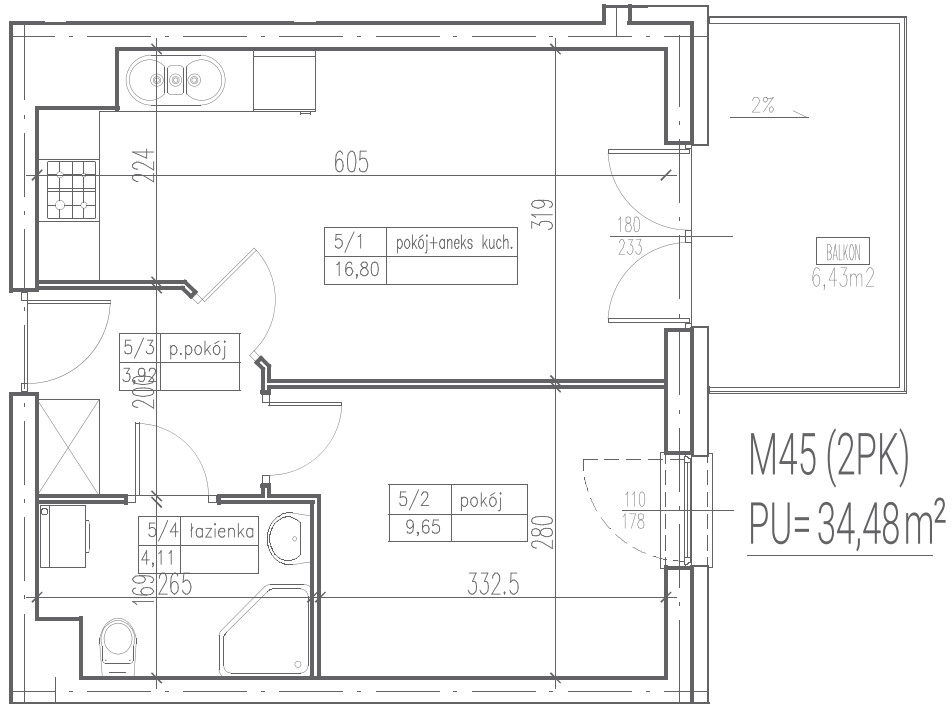

III
ULTRA SONATA
APARTAMENTY

1 pokój z aneksem	16,80 m ²
2 pokój	9,65 m ²
3 przedpokój	3,92 m ²
4 łazienka	4,11 m ²
balkon	6,43 m ²