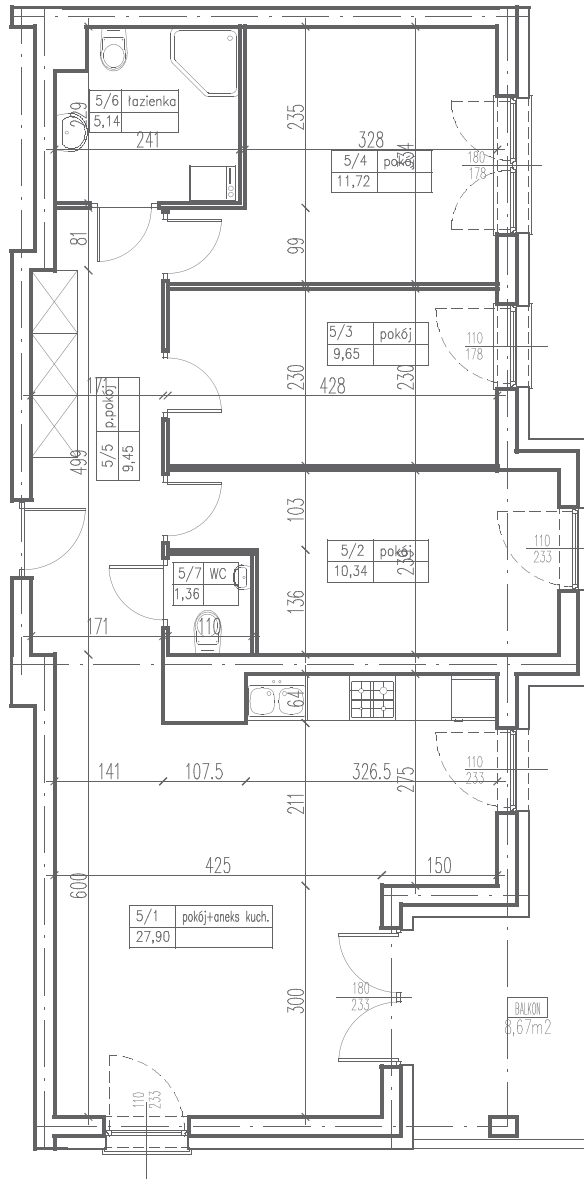

III
ULTRA SONATA
APARTAMENTY

M46 (4PK)
PU= 75,56m²

1 pokój z aneksem	27,90 m ²
2 pokój	10,34 m ²
3 pokój	9,65 m ²
4 pokój	11,72 m ²
5 przedpokój	9,45 m ²
6 łazienka	5,14 m ²
7 WC	1,36 m ²
balkon	8,67 m ²