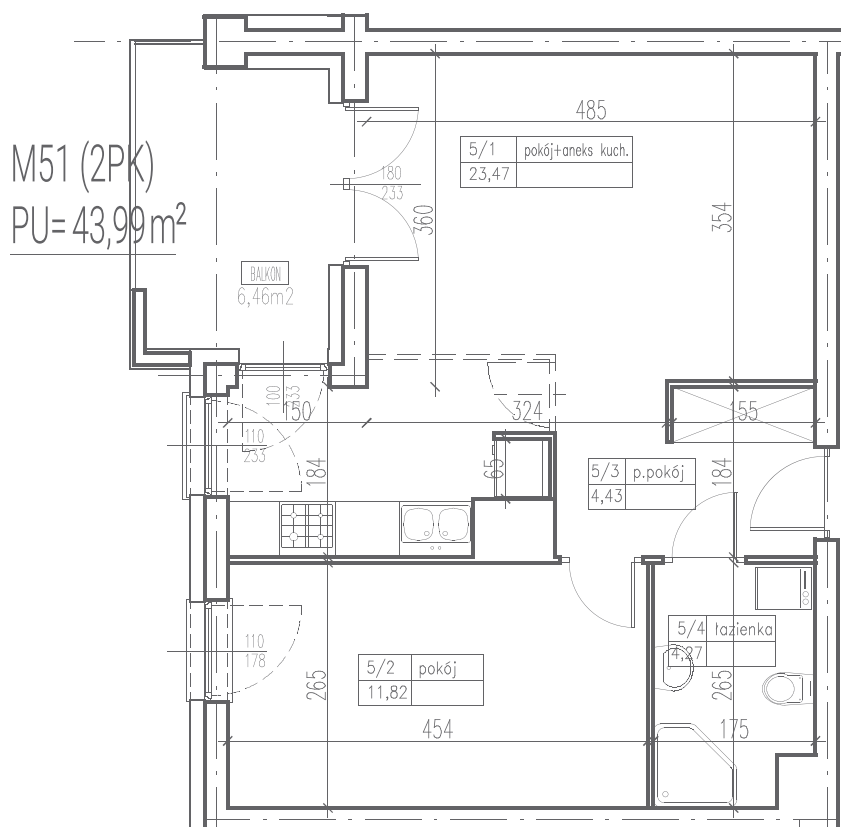

III
ULTRA SONATA
 APARTAMENTY

1 pokój z aneksem	23,47 m ²
2 pokój	11,82 m ²
3 przedpokój	4,43 m ²
4 łazienka	4,27 m ²
balkon	6,46 m ²