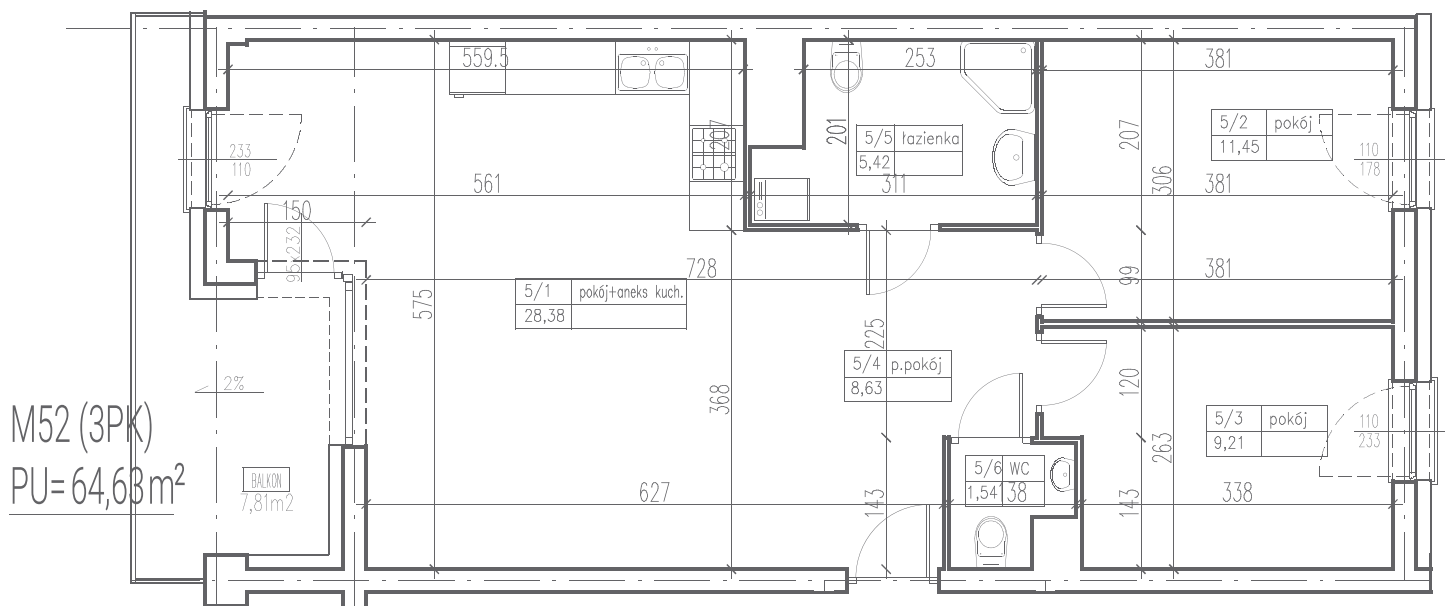

III
ULTRA SONATA
 APARTAMENTY

1 pokój z aneksem	28,38 m ²
2 pokój	11,45 m ²
3 pokój	9,21 m ²
4 przedpokój	8,63 m ²
5 łazienka	5,42 m ²
6 WC	1,54 m ²
balkon	7,81 m ²