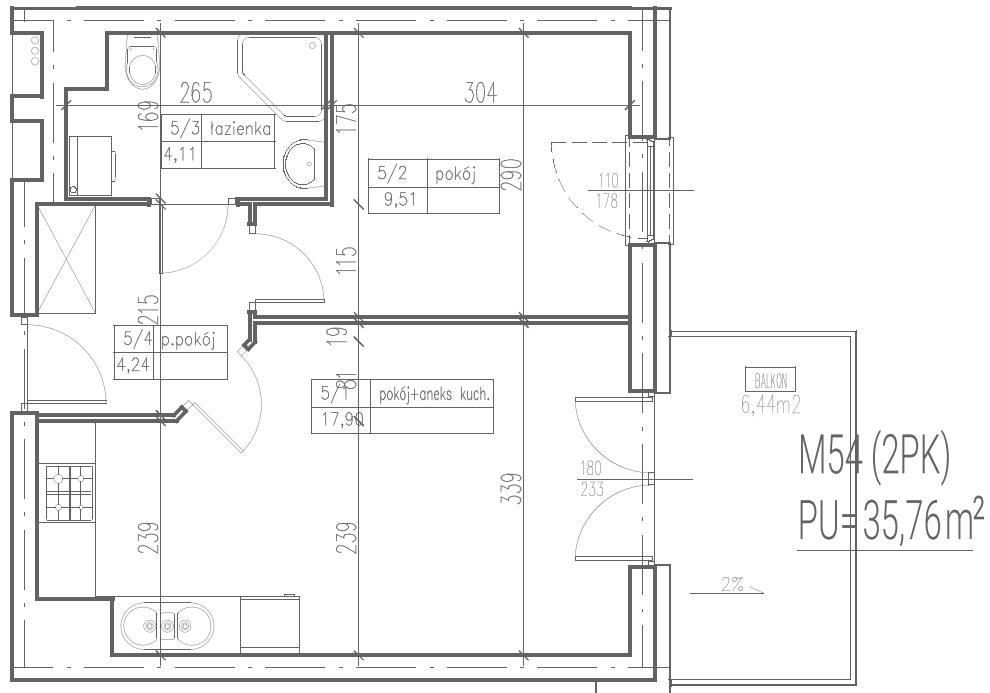

III
ULTRA SONATA
 APARTAMENTY

1 pokój z aneksem	17,90 m ²
2 pokój	9,51 m ²
3 przedpokój	4,24 m ²
4 łazienka	4,11 m ²
balkon	6,44 m ²