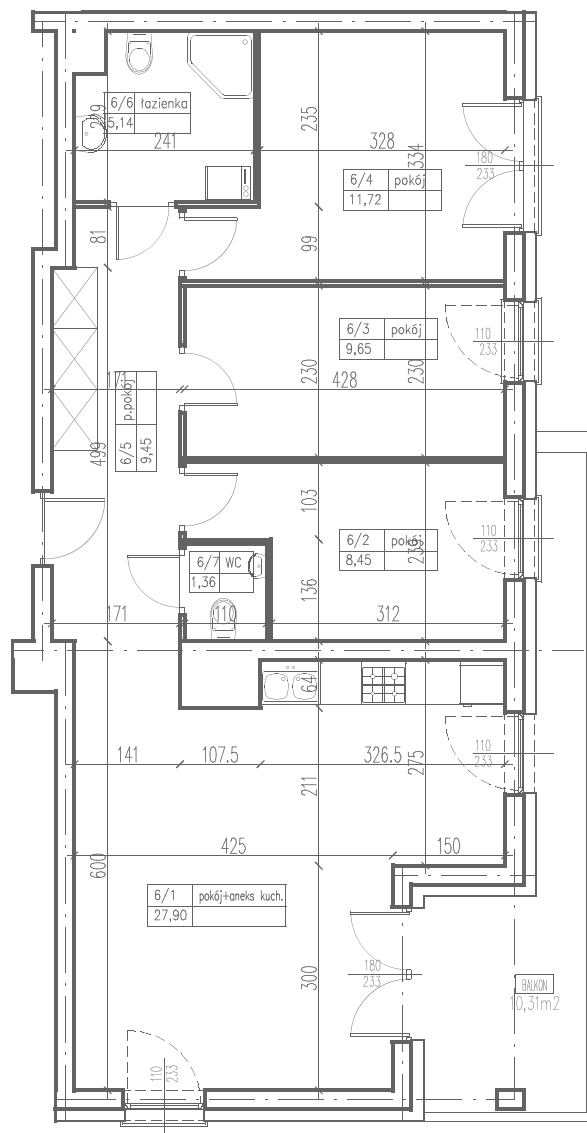

III  
**ULTRA SONATA**  
 APARTAMENTY

M56 (4PK)  
 PU=73,67m<sup>2</sup>

1 pokój z aneksem	27,90 m <sup>2</sup>
2 pokój	8,45 m <sup>2</sup>
3 pokój	9,65 m <sup>2</sup>
4 pokój	11,72 m <sup>2</sup>
5 przedpokój	9,45 m <sup>2</sup>
6 łazienka	5,14 m <sup>2</sup>
7 WC	1,36 m <sup>2</sup>
balkon	10,31 m <sup>2</sup>