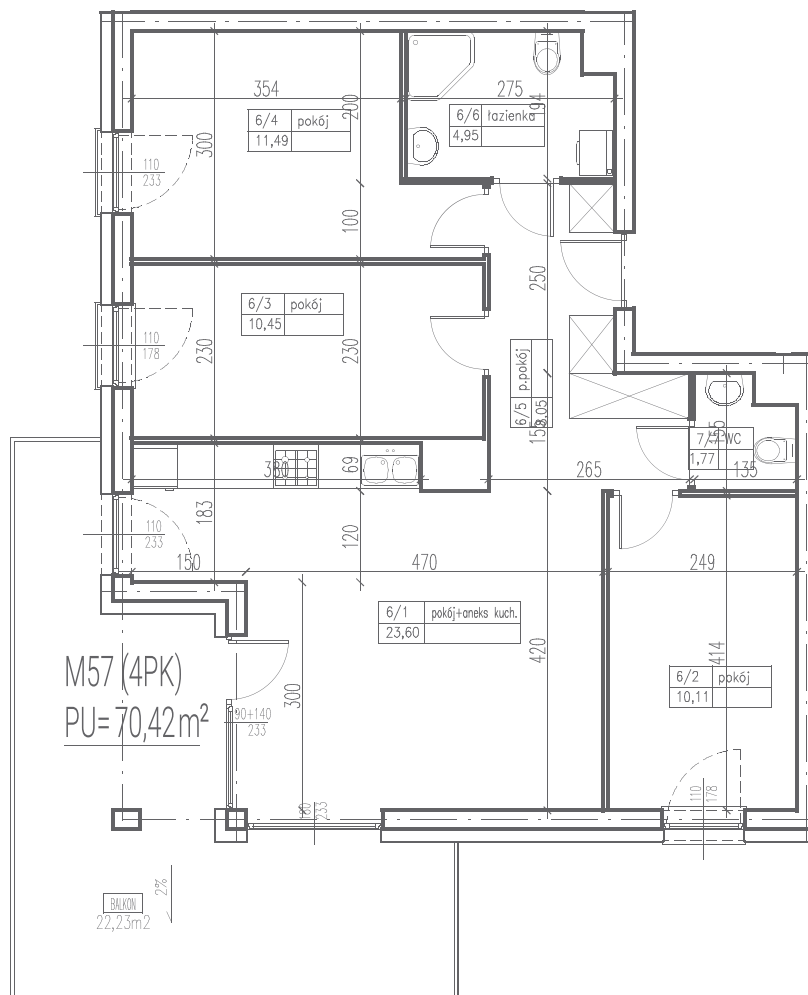

III
ULTRA SONATA
 APARTAMENTY

1 pokój z aneksem	23,60 m ²
2 pokój	10,11 m ²
3 pokój	10,45 m ²
4 pokój	11,49 m ²
5 przedpokój	8,05 m ²
6 łazienka	4,95 m ²
7 WC	1,77 m ²
balkon	22,23 m ²