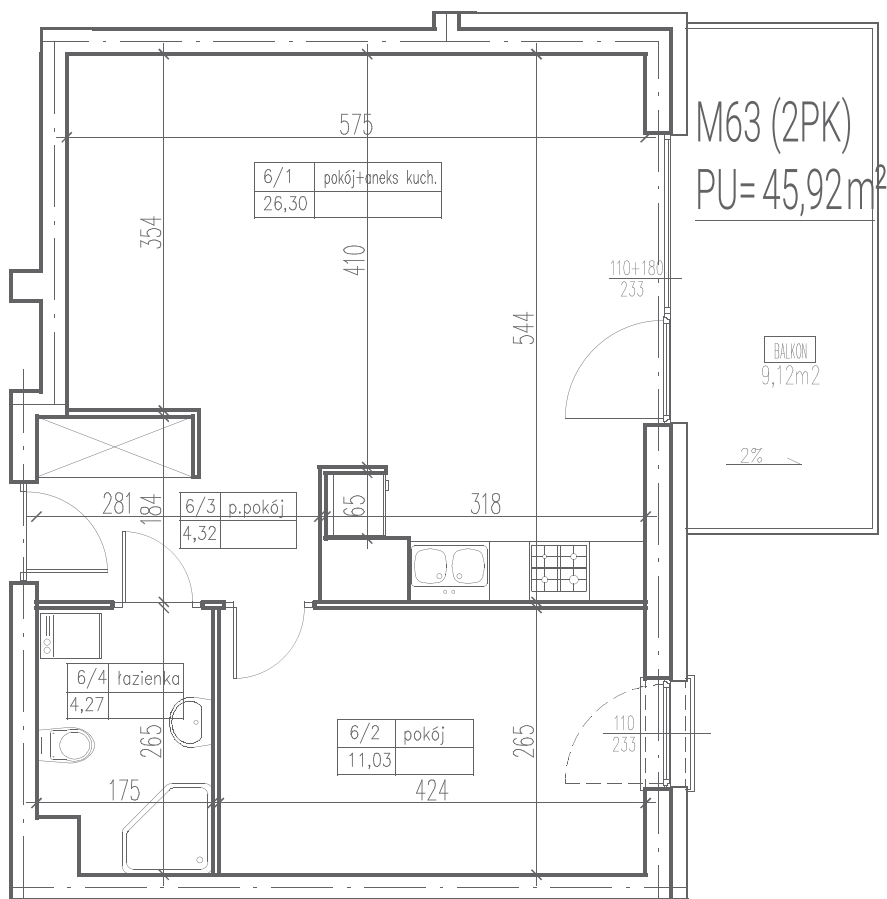

III
ULTRA SONATA
APARTAMENTY

1 pokój z aneksem	26,30 m ²
2 pokój	11,03 m ²
3 przedpokój	4,32 m ²
4 łazienka	4,27 m ²
balkon	9,12 m ²