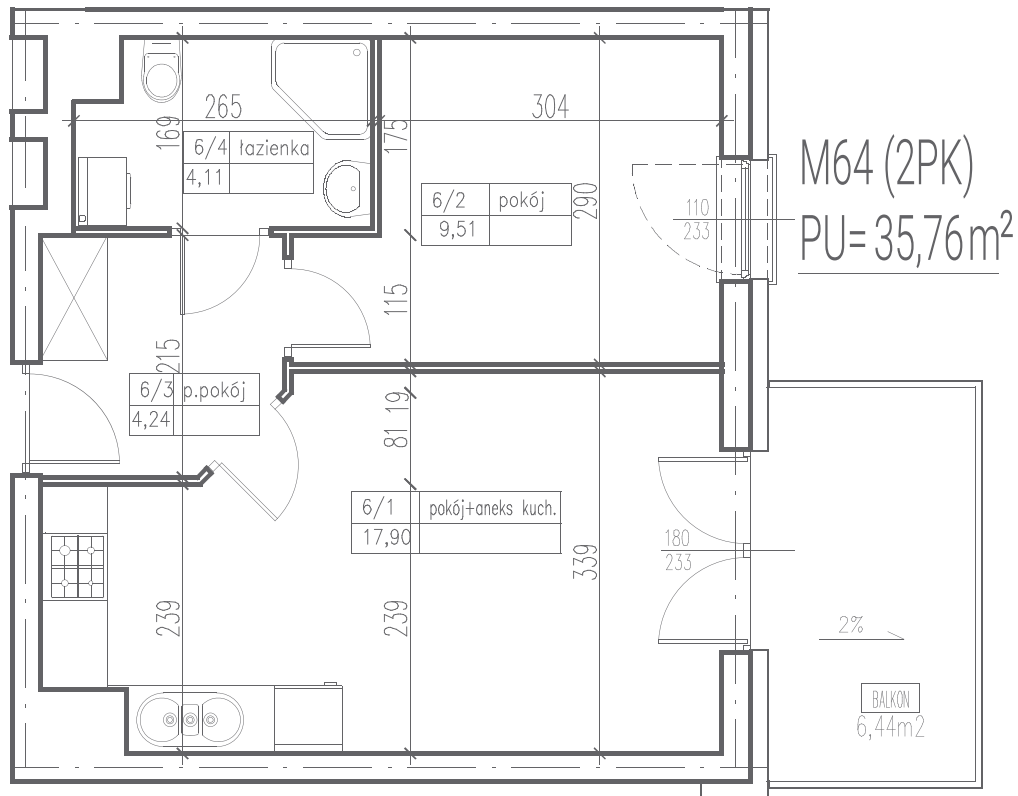

III
ULTRA SONATA
APARTAMENTY

1 pokój z aneksem	17,90 m ²
2 pokój	9,51 m ²
3 przedpokój	4,24 m ²
4 łazienka	4,11 m ²
balkon	6,44 m ²