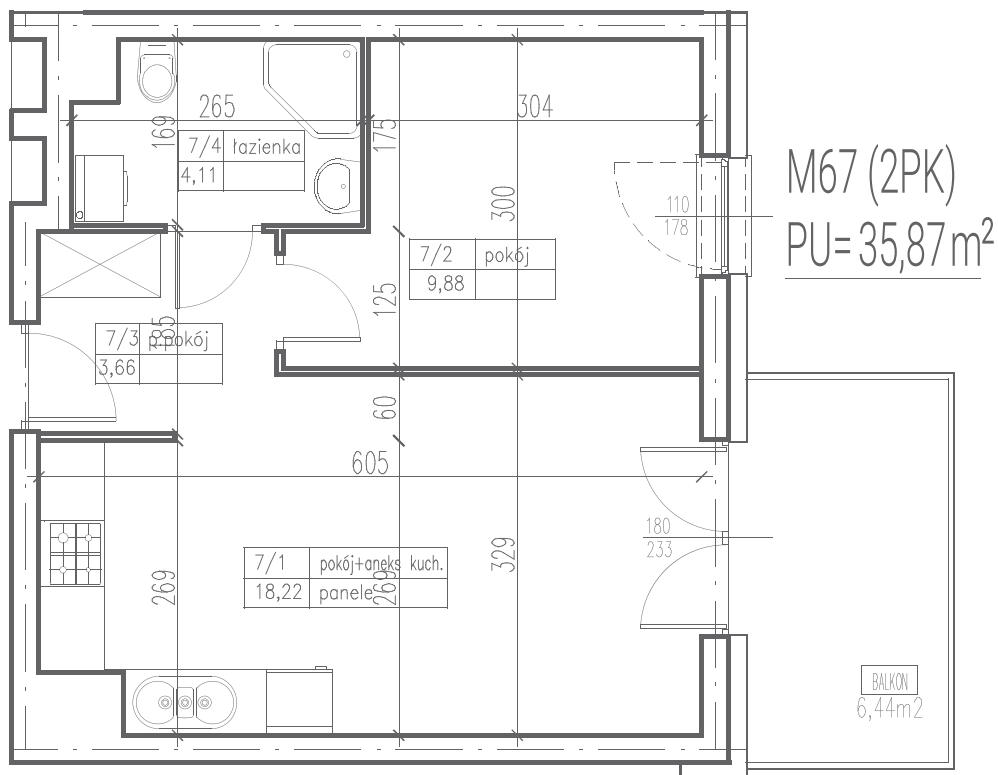

III
ULTRA SONATA
 APARTAMENTY

1 pokój z aneksem	18,22 m ²
2 pokój	9,88 m ²
3 przedpokój	3,66 m ²
4 łazienka	4,11 m ²
balkon	6,44 m ²